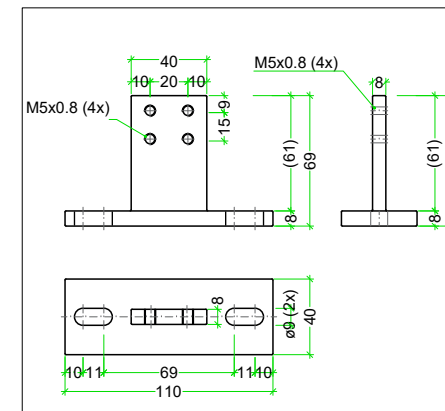

Mögliches Anschlussdetail

Montage T-Stütze

# Shy Zip 120 Light Motor

Standard Einbauplan  
Montage Leibung / T-Stütze

## Technische Spezifikationen:

Antrieb: Motor 230V  
Antriebsseite: links / rechts  
Kabellänge: 50cm inkl. Stecker  
Oberflächen: Farblos eloxiert  
RAL 9016

Windklasse: 5 / 6 gem. SIA 342

Maximale Abmessungen mit Standard Acryl-Stoff ( Tuchdicke <0.6mm )