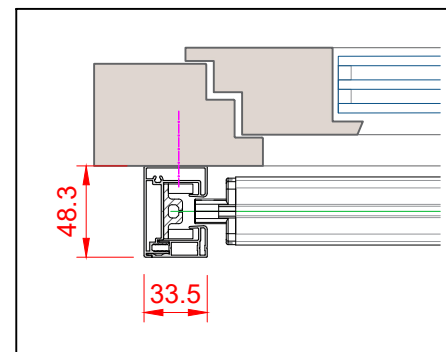

Mögliches Anschlussdetail

Montage T-Stütze

# Shy Zip 120 Light Motor

Standard Einbauplan  
Montage Leibung / T-Stütze

## Technische Spezifikationen:

Antrieb: Motor 230V  
Antriebsseite: links / rechts  
Kabellänge: 50cm inkl. Stecker  
Oberflächen: Farblos eloxiert  
RAL 9016

Windklasse: 5 / 6 gem. SIA 342

Maximale Abmessungen mit Standard Acryl-Stoff ( Tuchdicke <0.6mm )