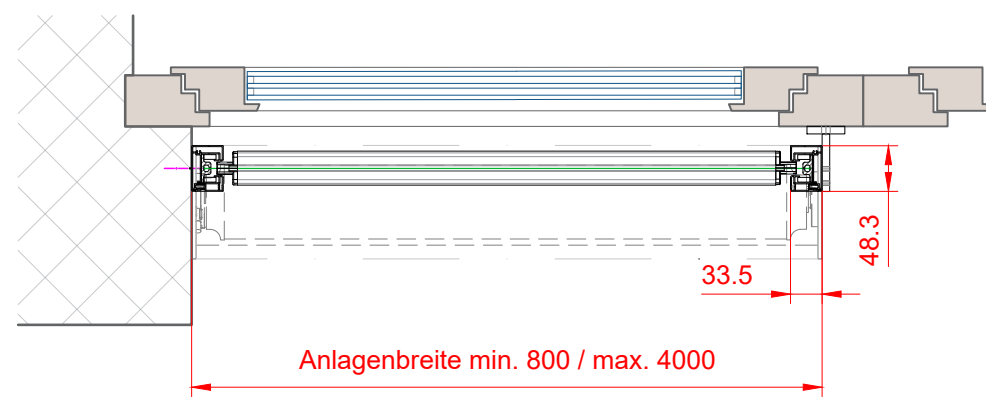

Mögliches Anschlussdetail

Montage T-Stütze

# Shy Zip 120 Light Motor

Standard Einbauplan  
Montage Leibung / T-Stütze

## Technische Spezifikationen:

Antrieb: Motor 230V  
Antriebsseite: links / rechts  
Kabellänge: 50cm inkl. Stecker  
Oberflächen: Farblos eloxiert  
RAL 9016

Windklasse: 5 / 6 gem. SIA 342

Maximale Abmessungen mit Standard Acryl-Stoff ( Tuchdicke <0.6mm )