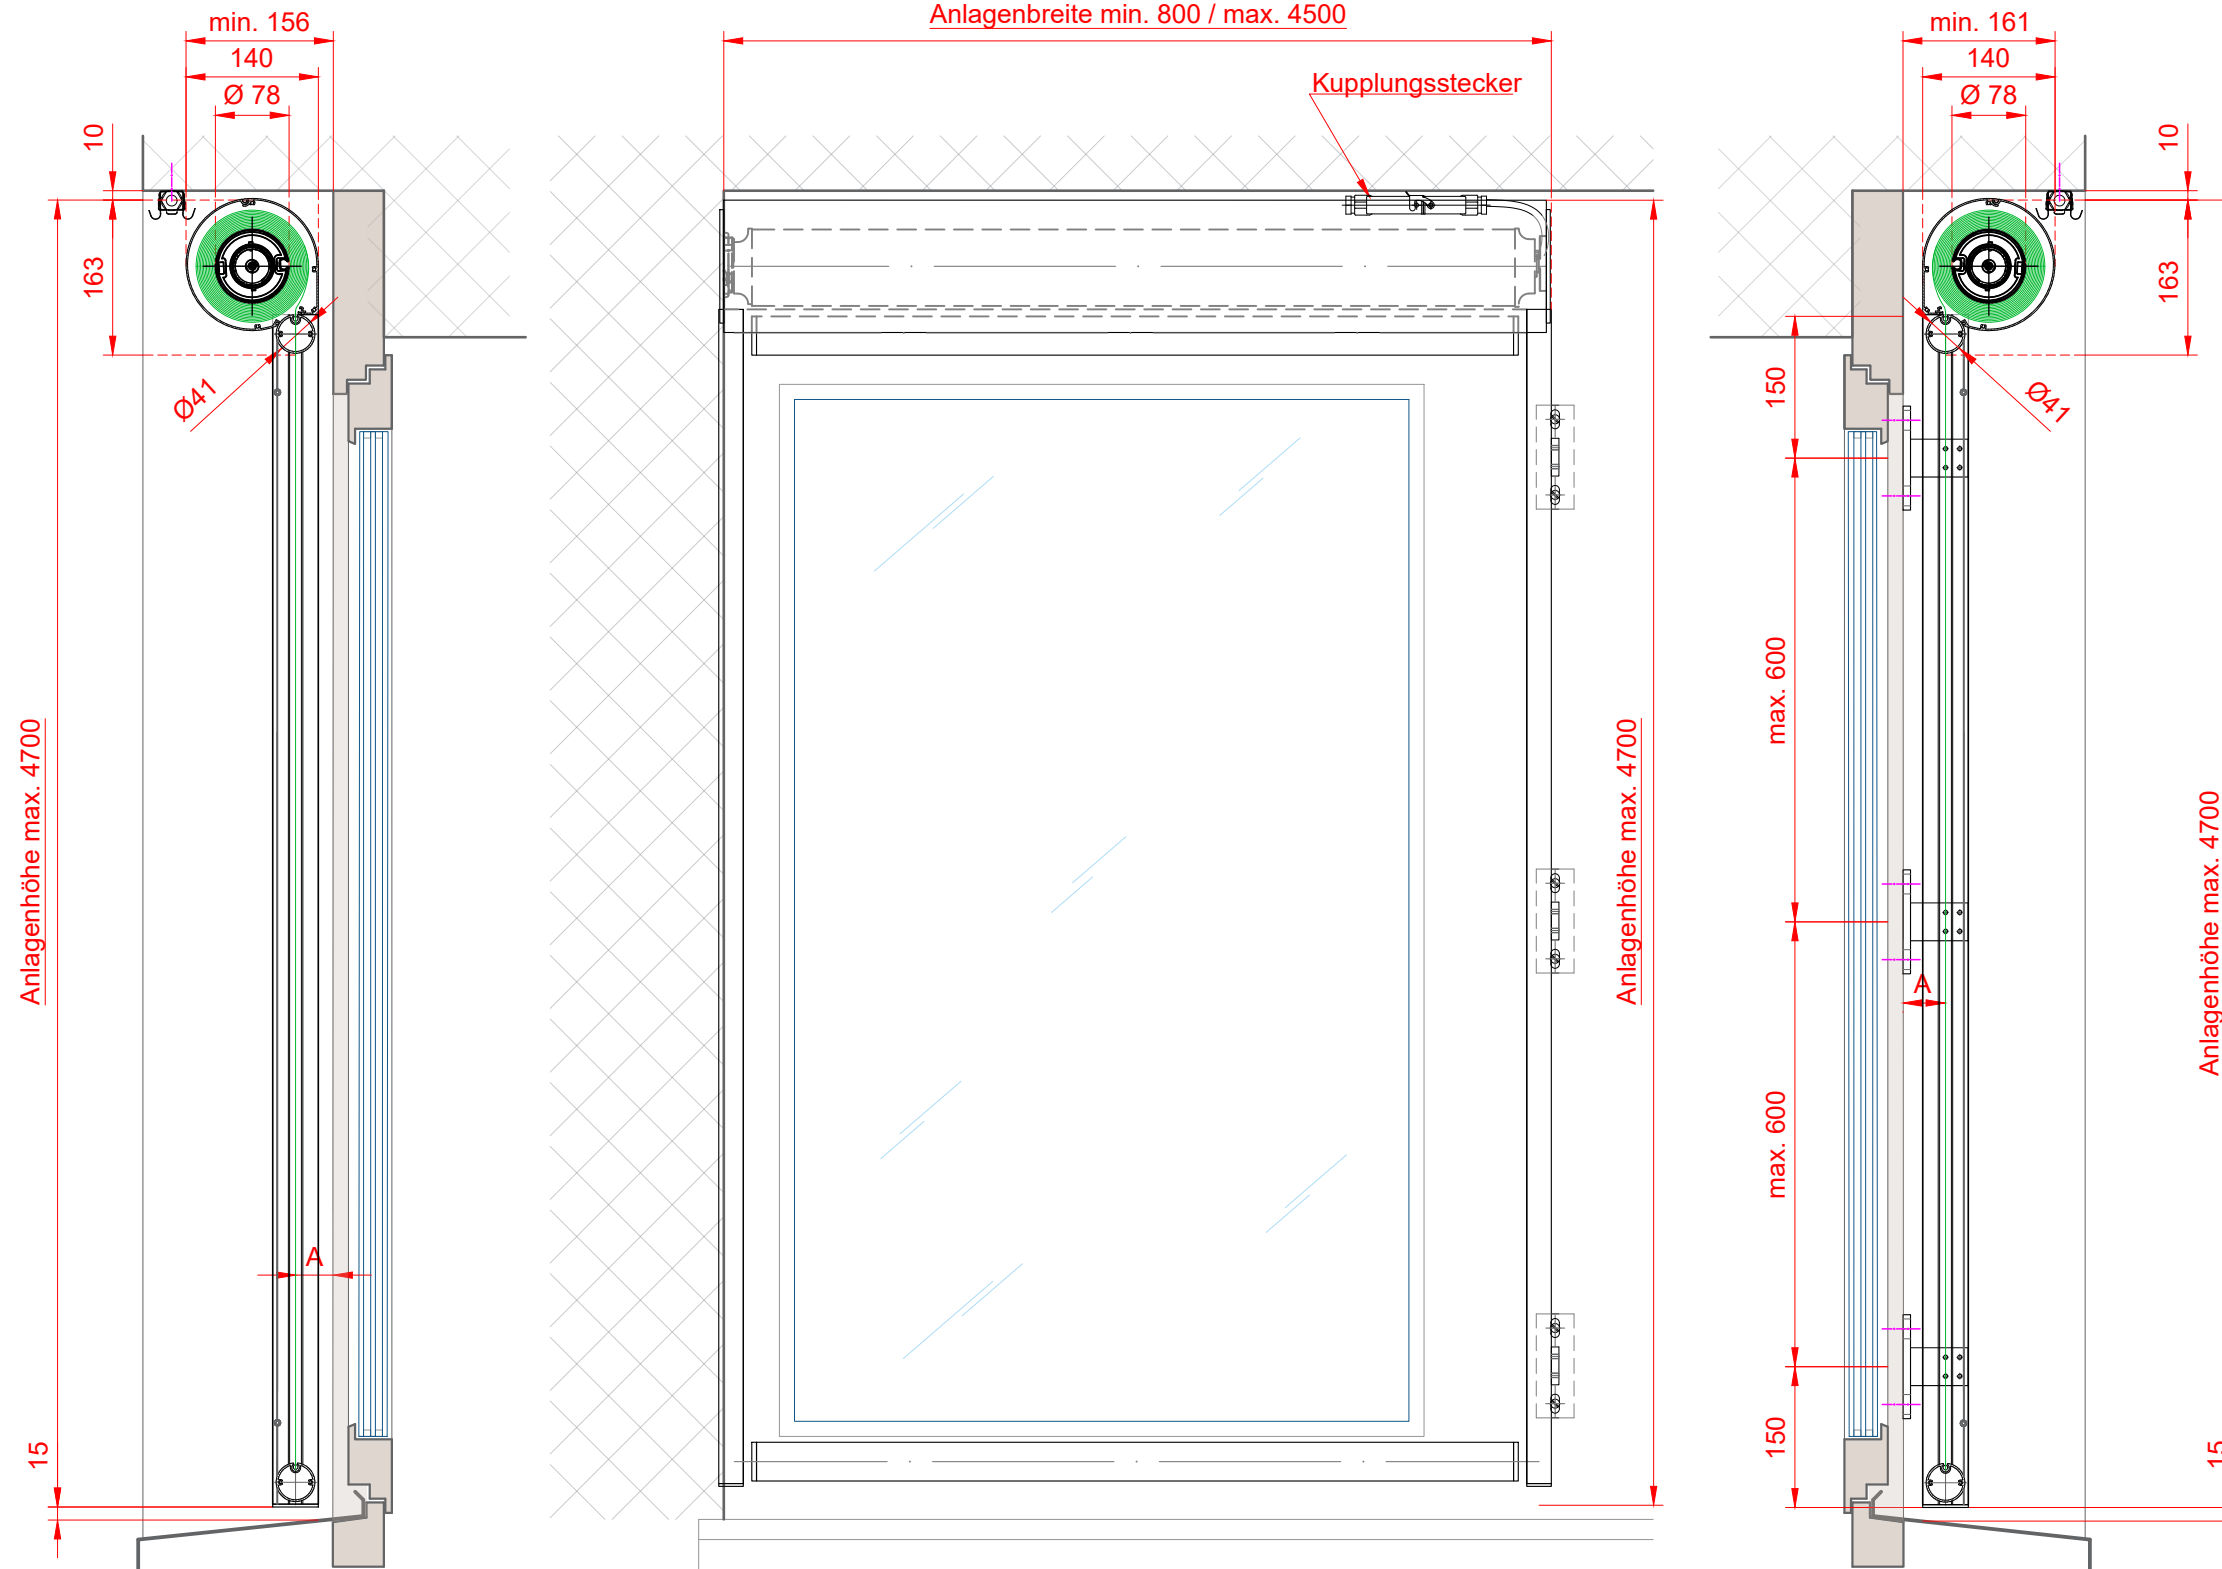

Shy Zip 140 Round Motor

Standard Einbauplan
Montage Leibung / T-Stütze

Technische Spezifikationen:

Antrieb:	Motor 230V
Antriebsseite:	links / rechts
Kabellänge:	50cm inkl. Stecker
Oberflächen:	Farblos eloxiert RAL 9016
Option:	RAL, NCS, IGP
Windklasse:	5 / 6 gem. SIA 342

Maximale Abmessungen mit Standard Acryl-Stoff (Tuchdicke <0.6mm)

Datum:	23.02.2024	Erstellt:	mz
Msst:	1:10	Plan Nr:	9915
Pfad:	.....	Format:	A3
Rev.	Datum	Änderung	
.....	.....	.....	
.....	.....	.....	
.....	.....	.....	
.....	.....	.....	

STORAMA®
für mehr Wohlbefinden

Pfandersmatt
CH-3664 Burgstein Station
E-Mail: info@storama.ch
Tel. +41 33 359 80 80
Fax +41 33 359 80 70