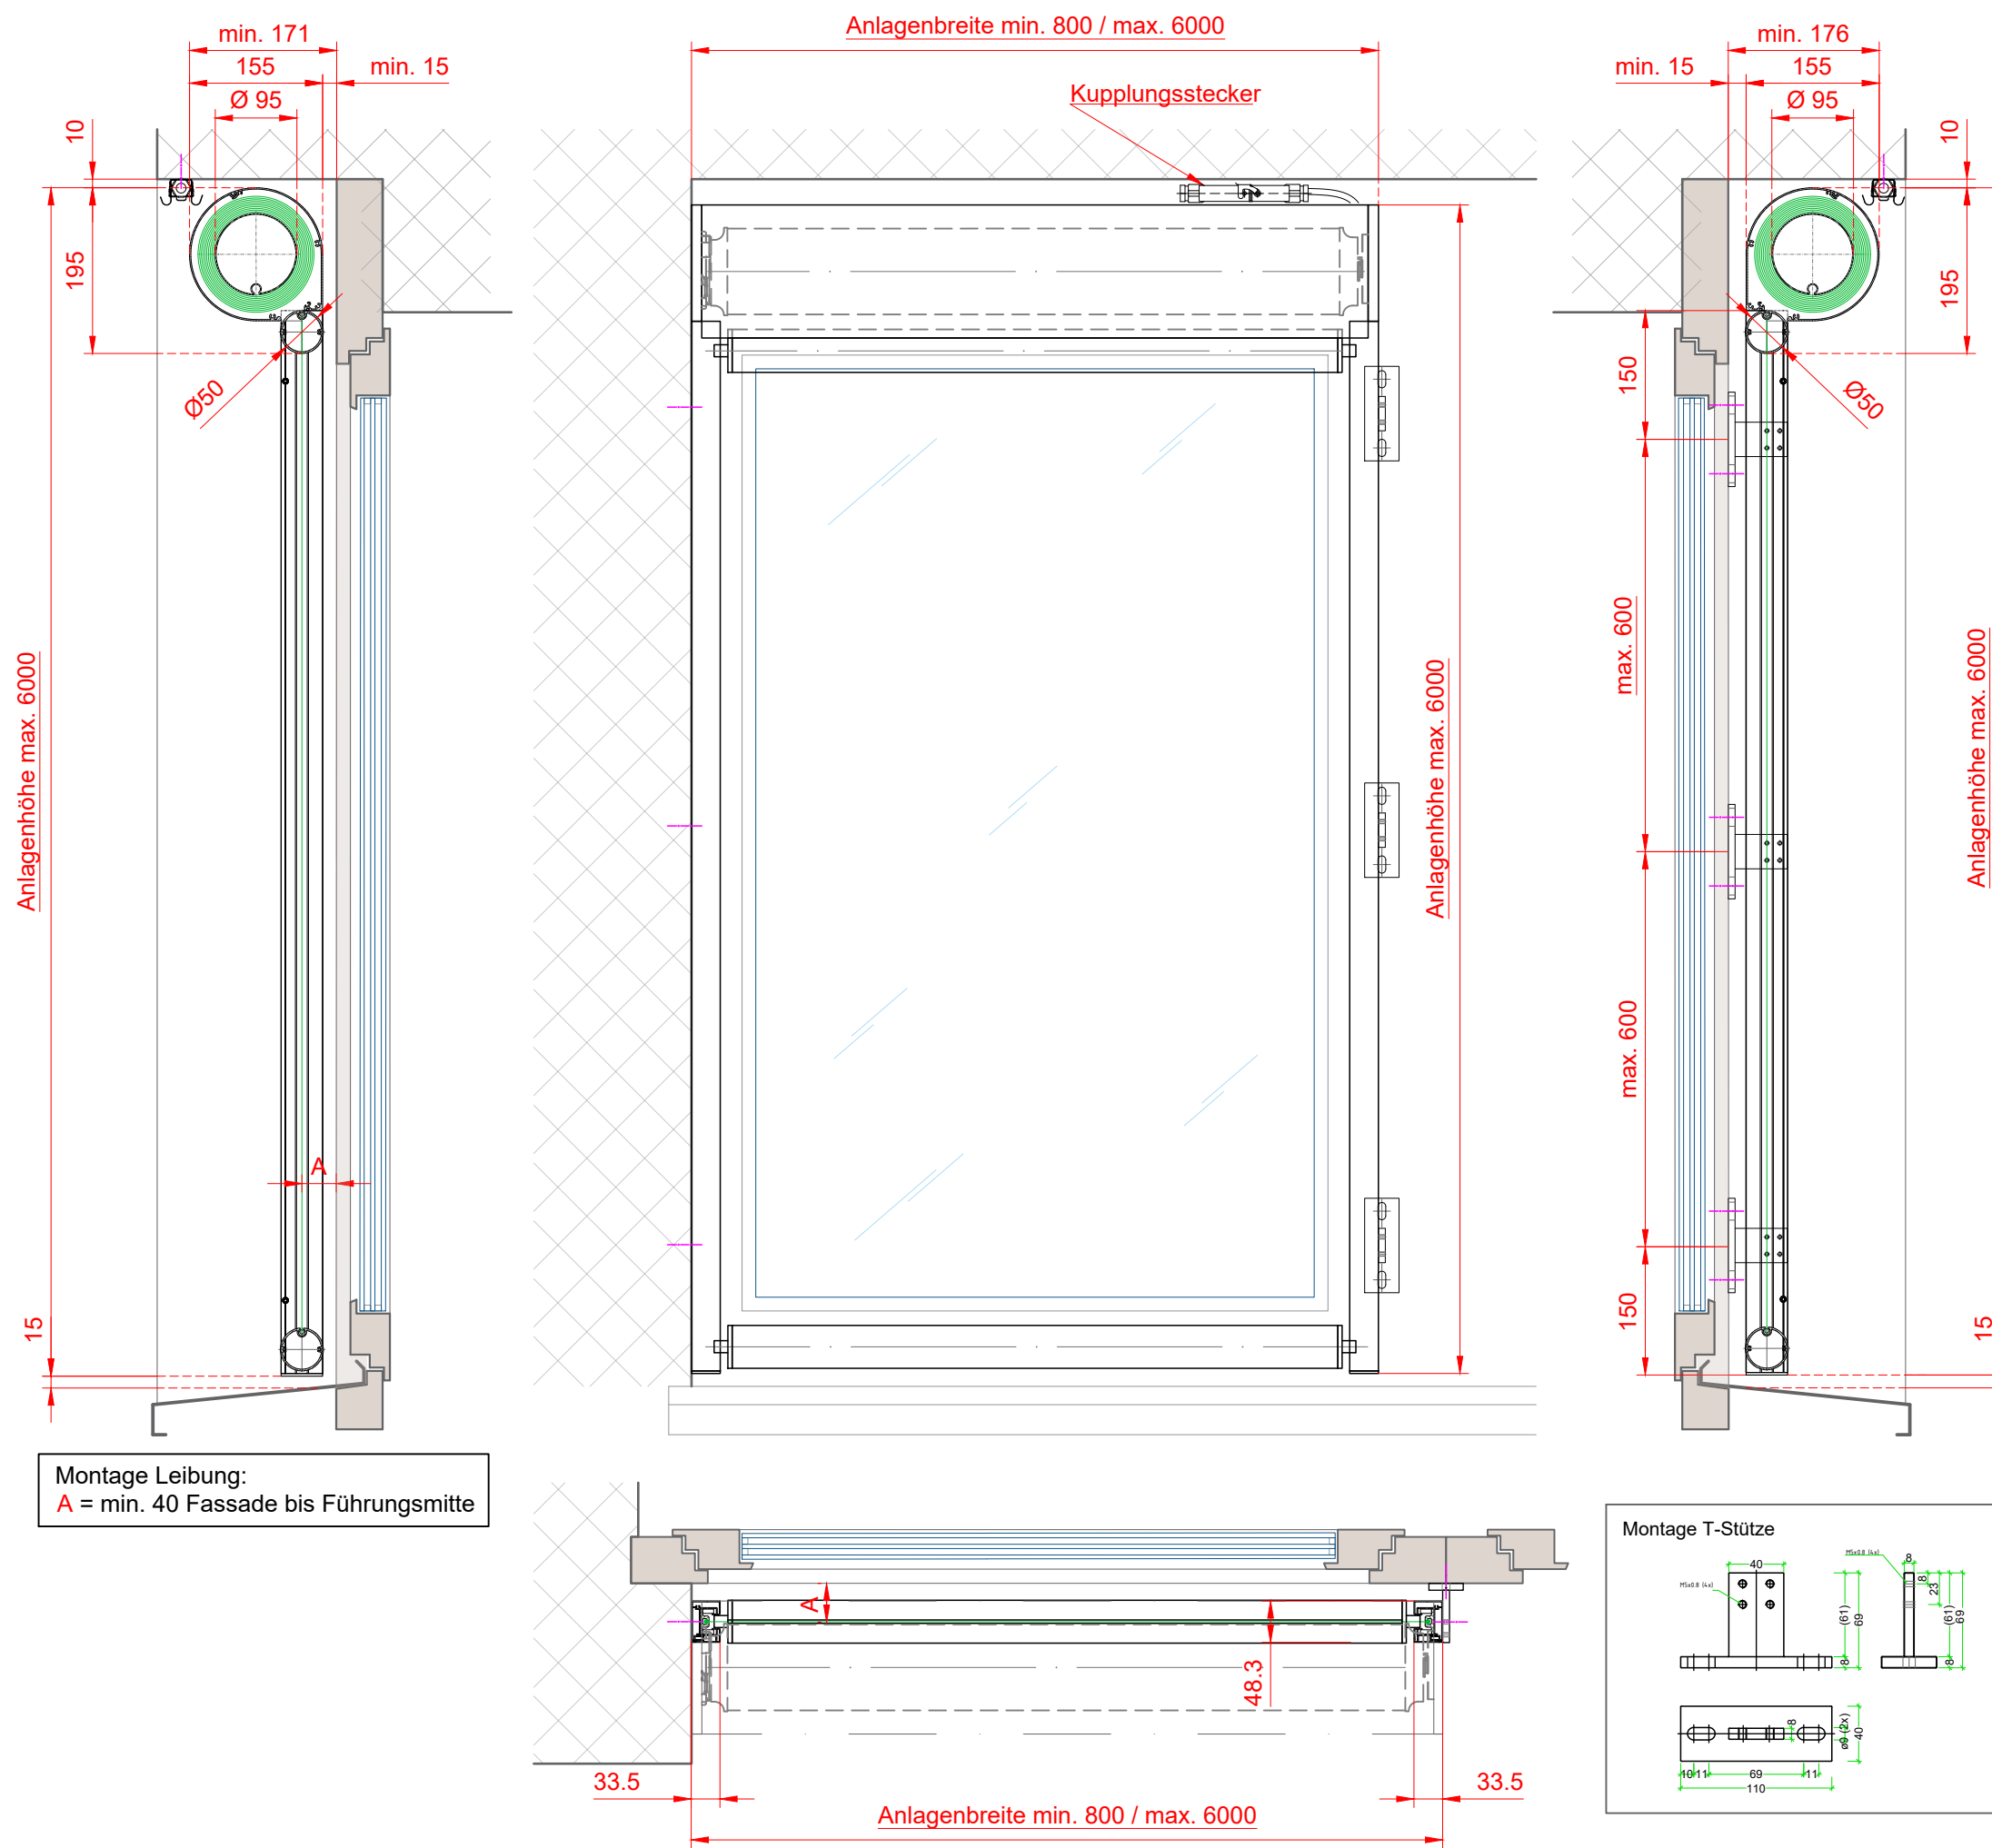

Shy Zip 155 Round Motor

Standard Einbauplan
Montage Leibung / T-Stütze

Technische Spezifikationen:

Antrieb:	Motor 230V
Antriebsseite:	links / rechts
Kabellänge:	50cm inkl. Stecker
Oberflächen:	Farblos eloxiert RAL 9016
Option:	RAL, NCS, IGP
Windklasse:	4 / 5 / 6 gem. SIA 342 76km/h / Böenspitzen max. 92km/h Windklasse Grössenabhängig
	max. 21m² Tuchfläche

Maximale Abmessungen mit Standard Acryl-Stoff (Tuchdicke <0.6mm)

Datum:	23.02.2024	Erstellt:	mz
Msst:	1:10	Plan Nr:	9921
Pfad:	.....	Format:	A3
Rev.	Datum	Änderung	
mz	07.11.2023	Walzen Durchmesser	
.....	.....	.....	
.....	.....	.....	
.....	.....	.....	

STORAMA®
für mehr Wohlbefinden

Pfandersmatt
CH-3664 Burgstein Station
E-Mail: info@storama.ch
Tel. +41 33 359 80 80
Fax +41 33 359 80 70

Montage Leibung:
A = min. 40 Fassade bis Führungsmittle