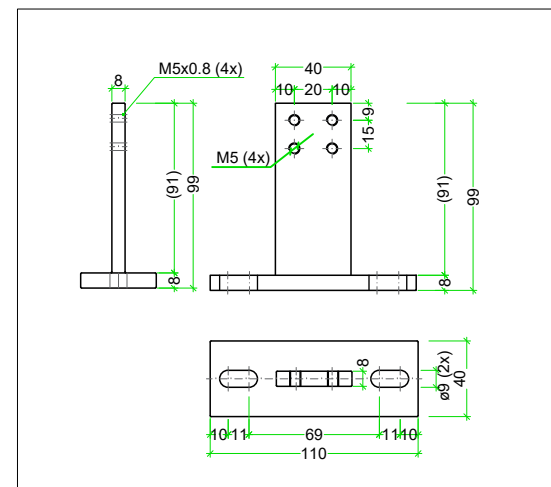

Montage T-Stütze

# Shy-Zip Evo Motor

Standard Einbauplan Leibung  
800-4000

## Technische Spezifikationen:

	Standard
Antrieb:	Motor 230V
Walze:	Ø 78
Antriebsseite:	links / rechts
Kabellänge:	30cm inkl. Stecker
Oberflächen:	Stahl verzinkt / RAL 9006 Weissaluminium
Option:	RAL, NCS, IGP

Bei Funktion als Insektenschutz oder Verdunkelung, müssen Bauseits die Gegebenheiten in der Planungsphase geklärt sein.

Maximale Abmessungen mit Standard Acryl-Stoff ( Tuchdicke <0.6mm )

Datum:	07.05.2024	Erstellt:	mz
Msst:	1:12	Plan Nr.:	
Pfad:	.....	Format:	A3
Rev.	Datum	Änderung	
.....	.....	.....	
.....	.....	.....	
.....	.....	.....	
.....	.....	.....	