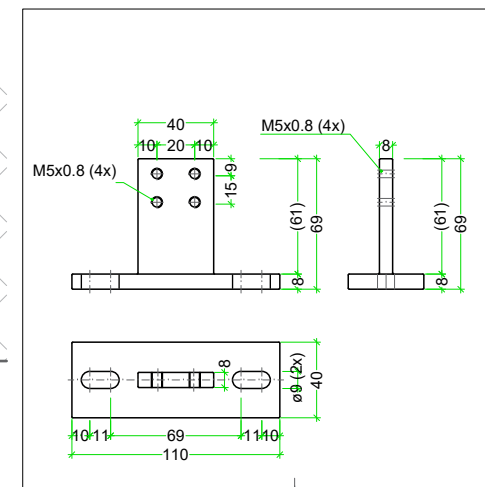

Montage T-Stütze

# Shy-Zip Evo Motor

Standard Einbauplan Leibung  
800-4000

## Technische Spezifikationen:

	Standard
Antrieb:	Motor 230V
Walze:	Ø 78
Antriebsseite:	links / rechts
Kabellänge:	30cm inkl. Stecker
Oberflächen:	Stahl verzinkt / RAL 9006 Weissaluminium
Option:	RAL, NCS, IGP

Bei Funktion als Insektenschutz oder Verdunkelung, müssen Bauseits die Gegebenheiten in der Planungsphase geklärt sein.

Maximale Abmessungen mit Standard Acryl-Stoff ( Tuchdicke <0.6mm )

Datum:	07.05.2024	Erstellt:	mz
Msst:	1:12	Plan Nr.:	
Pfad:	.....	Format:	A3
Rev.	Datum	Änderung	
.....	.....	.....	
.....	.....	.....	
.....	.....	.....	
.....	.....	.....	