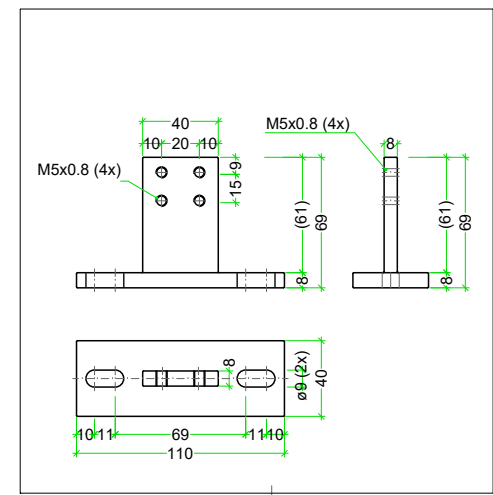

Montage T-Stütze

# Shy-Zip Evo

Motor

Standard Einbauplan Leibung  
800-4000

schmale Führung  
48.3 x 26mm

### Standard

- Antrieb: Motor 230V
- Walze: Ø 78mm
- Antriebsseite: links / rechts
- Kabellänge: 30cm inkl. Stecker
- Oberflächen: Farblos eloxiert  
St. verzinkt / RAL 9006 Weissaluminium

Bei Funktion als Insektenschutz oder Verdunkelung, müssen Bauseits die Gegebenheiten in der Planungsphase geklärt sein.