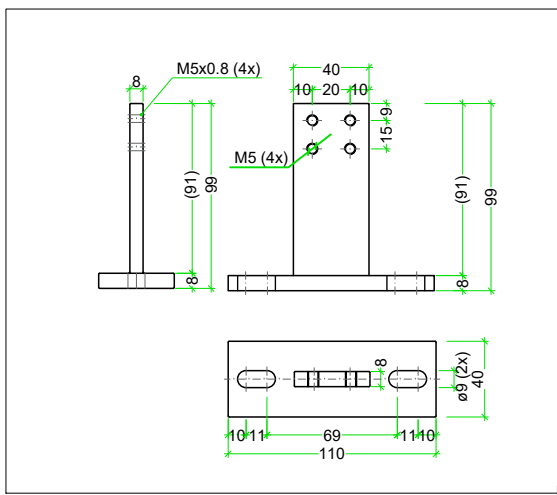

Montage T-Stütze

# Shy-Zip Evo

Motor

Standard Einbauplan Leibung  
800-4000

schmale Führung  
48.3 x 26mm

## Technische Spezifikationen:

### Standard

- Antrieb: Motor 230V
- Walze: Ø 78mm
- Antriebsseite: links / rechts
- Kabellänge: 30cm inkl. Stecker
- Oberflächen: Farblos eloxiert  
St. verzinkt / RAL 9006 Weissaluminium

Bei Funktion als Insektenschutz oder Verdunkelung, müssen Bauseits die Gegebenheiten in der Planungsphase geklärt sein.