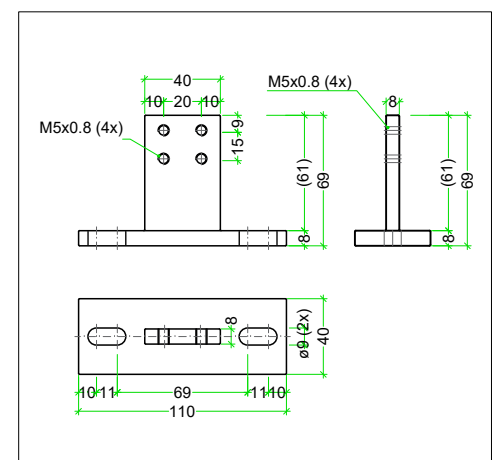

Mögliches Anschlussdetail

Montage T-Stütze

Shy Zip Midi Motor

Standard Einbauplan
Leibung

Technische Spezifikationen:

- Antrieb: Motor 230V
- Walze: Ø 95mm
- Antriebsseite: links / rechts
- Kabellänge: 50cm inkl. Stecker
- Oberflächen: Farblos eloxiert RAL 9016
- Option: RAL, NCS, IGP
- Windklasse: 5 / 6 gem. SIA 342

Bei Funktion als Insektenschutz oder Verdunkelung, müssen Bauseits die Gegebenheiten in der Planungsphase geklärt sein.

Maximale Abmessungen mit Standard Acryl-Stoff (Tuchdicke <0.6mm)

Datum:	15.05.2024	Erstellt:	mz
Msst:	1:8	Plan Nr:	9915
Pfad:	Format:	A3
Rev.	Datum	Änderung	
.....	
.....	
.....	
.....	