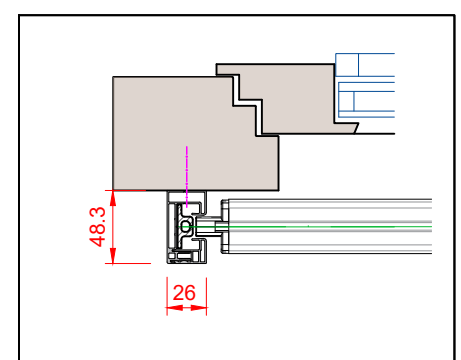

Mögliches Anschlussdetail

Montage T-Stütze

Shy Zip Midi Motor

Standard Einbauplan
Leibung

Technische Spezifikationen:

- Antrieb: Motor 230V
- Walze: Ø 95mm
- Antriebsseite: links / rechts
- Kabellänge: 50cm inkl. Stecker
- Oberflächen: Farblos eloxiert RAL 9016
- Option: RAL, NCS, IGP
- Windklasse: 5 / 6 gem. SIA 342

Bei Funktion als Insektenschutz oder Verdunkelung, müssen Bauseits die Gegebenheiten in der Planungsphase geklärt sein.

Maximale Abmessungen mit Standard Acryl-Stoff (Tuchdicke <0.6mm)

Datum:	15.05.2024	Erstellt:	mz
Msst:	1:8	Plan Nr:	9915
Pfad:	Format:	A3
Rev.	Datum	Änderung	
.....	
.....	
.....	
.....	