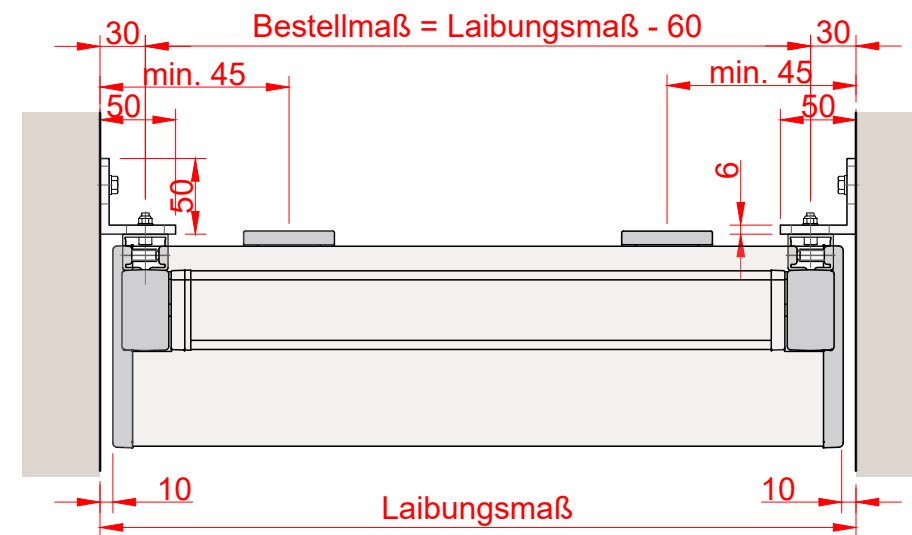

# Anordnung Führungsschienenghalter

Mass	max.	min.	Ausfall	Konsolen je Schiene
A	300 mm	185 mm	0-2000	2
B	1750 mm		2001-3500	3
C	300mm	65 mm	3501-4500	4

Deckenkonsolle

Fassadenkonsolle

Leibungswinkel für Motor-/Lagerseite

Max. Anlagenbreite 6000mm mit Acryl-Tuch  
Max. Anlagenbreite 4500 mit Soltis-Tuch

Montage mit Leibungswinkel

Standard Kabelausgang