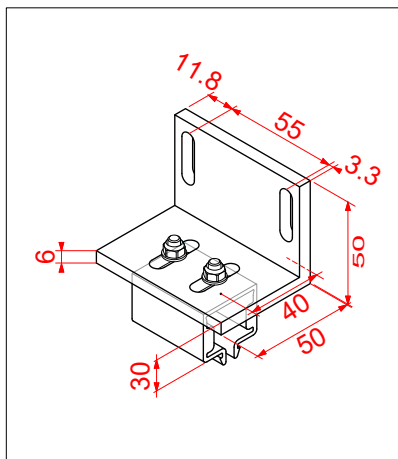

# Anordnung Führungsschienenghalter

Mass	max.	min.	Ausfall	Konsolen je Schiene
A	300 mm	185 mm	0-2000	2
B	1750 mm		2001-3500	3
C	300mm	65 mm	3501-4500	4

Deckenkonsolle

Fassadenkonsolle

Leibungswinkel für Motor-/Lagerseite

Max. Anlagenbreite 6000mm mit Acryl-Tuch  
Max. Anlagenbreite 4500 mit Soltis-Tuch

Montage mit Leibungswinkel

Standard Kabelausgang