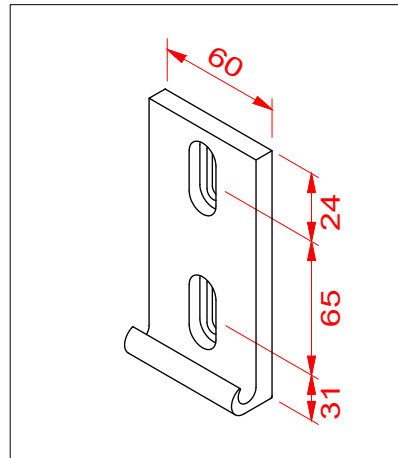

# Anordnung Führungsschienenghalter

Mass	max.	min.	Ausfall	Konsolen je Schiene
A	300 mm	185 mm	0-2000	2
B	1750 mm		2001-3500	3
C	300mm	65 mm	3501-4500	4

Deckenkonsolle

Fassadenkonsolle

Leibungswinkel für Motor-/Lagerseite

Max. Anlagenbreite 6000mm mit Acryl-Tuch  
Max. Anlagenbreite 4500 mit Soltis-Tuch

Montage mit Leibungswinkel

Standard Kabelausgang