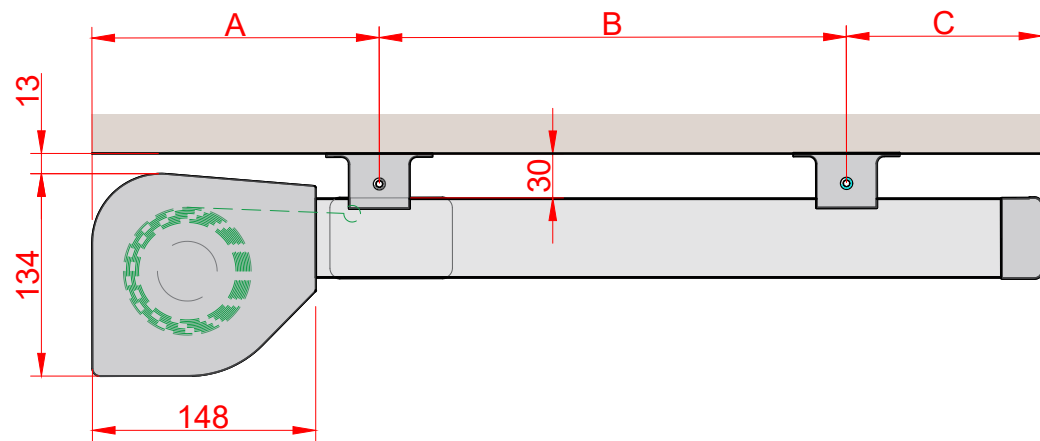

# Anordnung Führungsschienenghalter

Mass	max.	min.	Ausfall	Konsolen je Schiene
A	300 mm	185 mm	0-2000	2
B	1750 mm		2001-3500	3
C	300mm	65 mm	3501-4500	4

Deckenkonsolle

Fassadenkonsolle

Leibungswinkel für Motor-/Lagerseite

Max. Anlagenbreite 6000mm mit Acryl-Tuch  
Max. Anlagenbreite 4500 mit Soltis-Tuch

Montage mit Leibungswinkel

Standard Kabelausgang