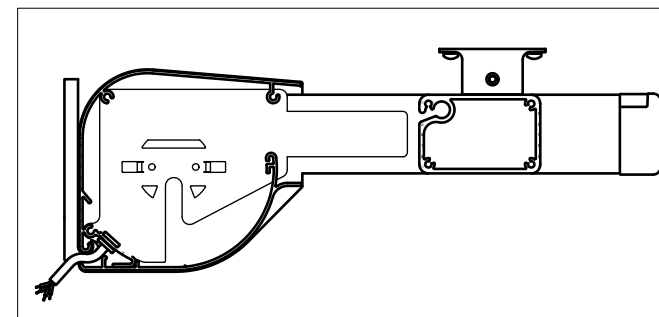

# Anordnung Führungsschienenghalter

Mass	max.	min.	Ausfall	Konsolen je Schiene
A	300 mm	185 mm	0-2000	2
B	1750 mm		2001-3500	3
C	300mm	65 mm	3501-4500	4

Deckenkonsolle

Fassadenkonsolle

Leibungswinkel für Motor-/Lagerseite

Max. Anlagenbreite 6000mm mit Acryl-Tuch  
Max. Anlagenbreite 4500 mit Soltis-Tuch

Montage mit Leibungswinkel

Standard Kabelausgang