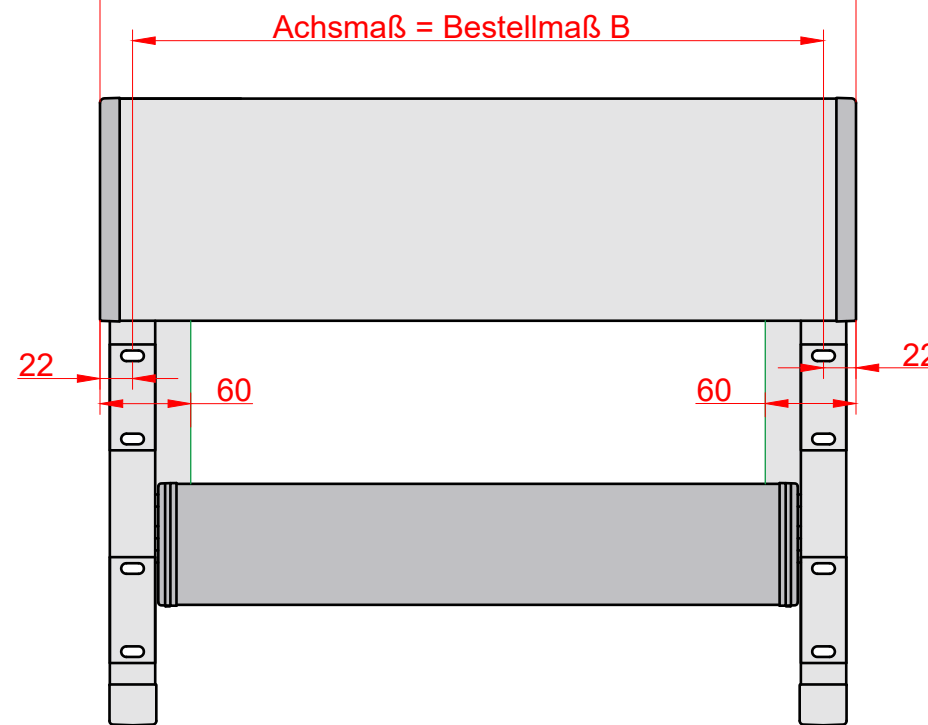

# Anordnung Führungsschienenghalter

Mass	max.	min.	Ausfall	Konsolen je Schiene
A	300 mm	185 mm	0-2000	2
B	1750 mm		2001-3500	3
C	300mm	65 mm	3501-4500	4

Deckenkonsolle

Fassadenkonsolle

Leibungswinkel für Motor-/Lagerseite

Max. Anlagenbreite 6000mm mit Acryl-Tuch  
Max. Anlagenbreite 4500 mit Soltis-Tuch

Montage mit Leibungswinkel

Standard Kabelausgang