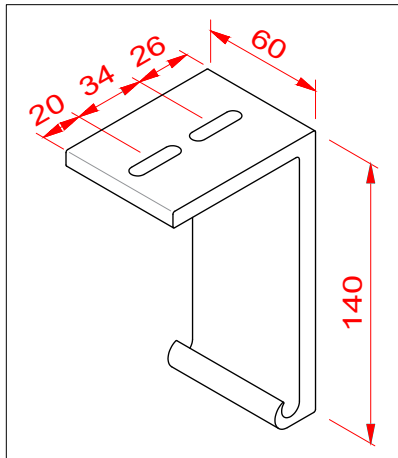

# Anordnung Führungsschienenghalter

Mass	max.	min.	Ausfall	Konsolen je Schiene
A	300 mm	185 mm	0-2000	2
B	1750 mm		2001-3500	3
C	300mm	65 mm	3501-4500	4

Deckenkonsolle

Fassadenkonsolle

Leibungswinkel für Motor-/Lagerseite

Max. Anlagenbreite 6000mm mit Acryl-Tuch  
Max. Anlagenbreite 4500 mit Soltis-Tuch

Montage mit Leibungswinkel

Standard Kabelausgang