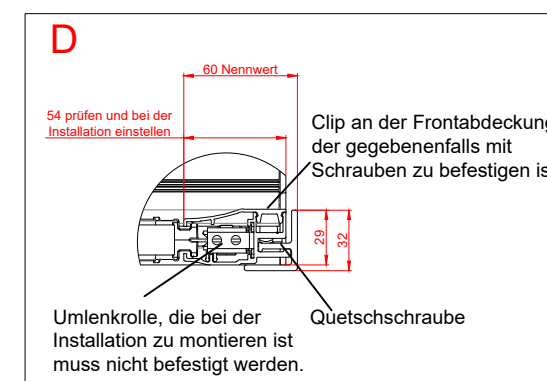

## Beschattung

Die Wandplatte kann gebogen werden, um eine nicht-parallele Laibungsbefestigung zu ermöglichen. Die Wandplatte kann bis zu 6 mm pro Seite gebogen werden, ohne dass dies Auswirkungen auf die Installation und den Betrieb des Systems hat. es ist wichtig, die schmalste Stelle der Laibung zu finden und zu bestellen die passende Systemgröße sw entspricht dem Befestigungsmaß minus 12mm wenn die Laibung um mehr als 12 mm abweicht, ist eine Verpackung erforderlich