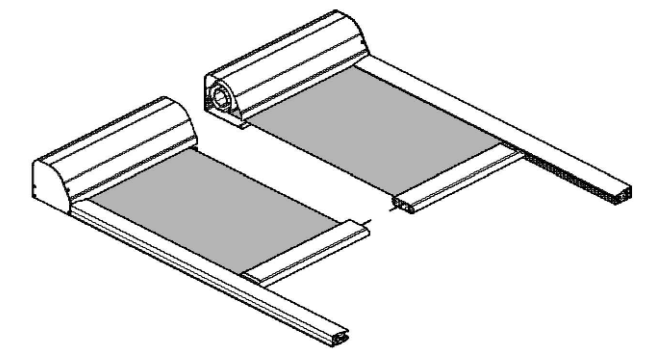

# Tess 660

## Beschattung

Die Wandplatte kann gebogen werden, um eine nicht-parallele Laibungsbefestigung zu ermöglichen. Die Wandplatte kann bis zu 6 mm pro Seite gebogen werden, ohne dass dies Auswirkungen auf die Installation und den Betrieb des Systems hat. es ist wichtig, die schmalste Stelle der Laibung zu finden und zu bestellen die passende Systemgröße sw entspricht dem Befestigungsmaß minus 12mm wenn die Laibung um mehr als 12 mm abweicht, ist eine Verpackung erforderlich