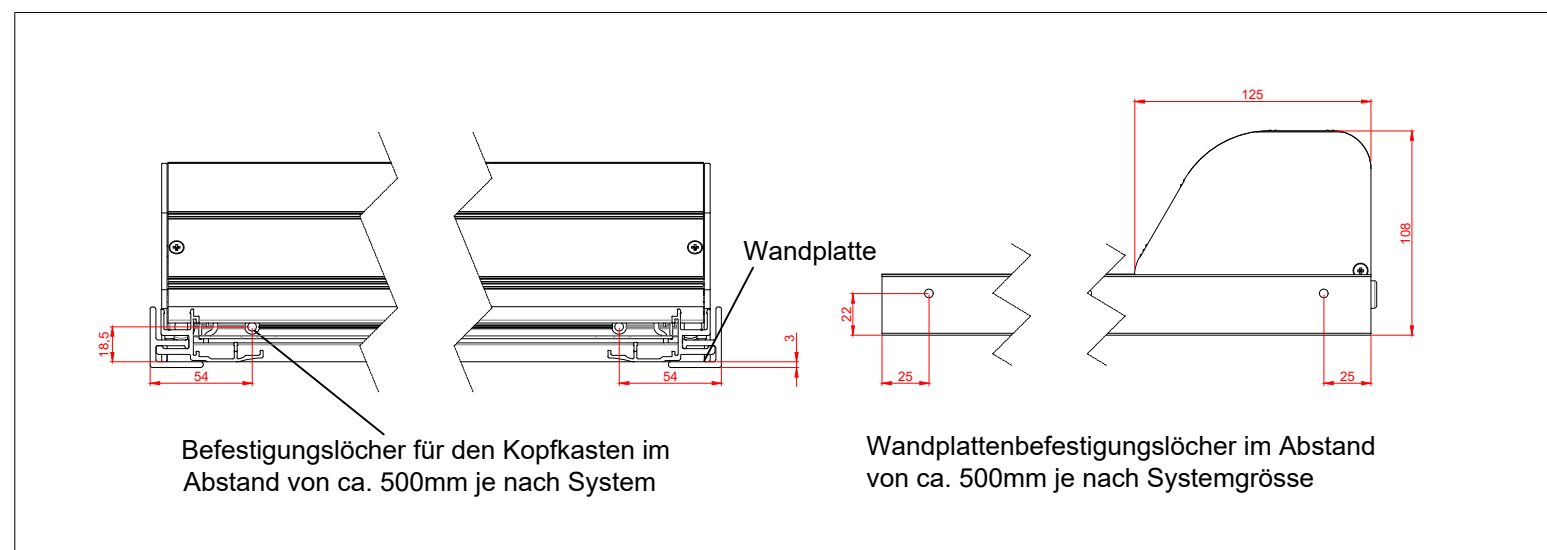

## Beschattung

Die Wandplatte kann gebogen werden, um eine nicht-parallele Laibungsbefestigung zu ermöglichen. Die Wandplatte kann bis zu 6 mm pro Seite gebogen werden, ohne dass dies Auswirkungen auf die Installation und den Betrieb des Systems hat. es ist wichtig, die schmalste Stelle der Laibung zu finden und zu bestellen die passende Systemgröße sw entspricht dem Befestigungsmaß minus 12mm wenn die Laibung um mehr als 12 mm abweicht, ist eine Verpackung erforderlich