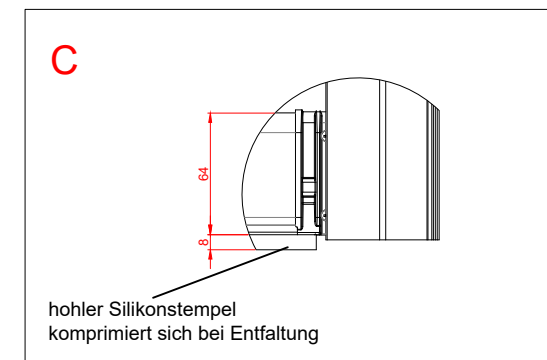

## Beschattung

Die Wandplatte kann gebogen werden, um eine nicht-parallele Laibungsbefestigung zu ermöglichen. Die Wandplatte kann bis zu 6 mm pro Seite gebogen werden, ohne dass dies Auswirkungen auf die Installation und den Betrieb des Systems hat. es ist wichtig, die schmalste Stelle der Laibung zu finden und zu bestellen die passende Systemgröße sw entspricht dem Befestigungsmaß minus 12mm wenn die Laibung um mehr als 12 mm abweicht, ist eine Verpackung erforderlich