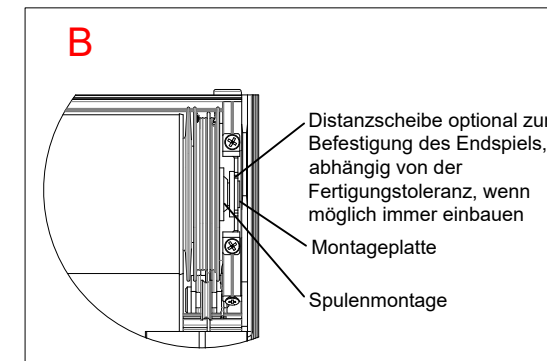

## Beschattung

Die Wandplatte kann gebogen werden, um eine nicht-parallele Laibungsbefestigung zu ermöglichen. Die Wandplatte kann bis zu 6 mm pro Seite gebogen werden, ohne dass dies Auswirkungen auf die Installation und den Betrieb des Systems hat. es ist wichtig, die schmalste Stelle der Laibung zu finden und zu bestellen die passende Systemgröße sw entspricht dem Befestigungsmaß minus 12mm wenn die Laibung um mehr als 12 mm abweicht, ist eine Verpackung erforderlich