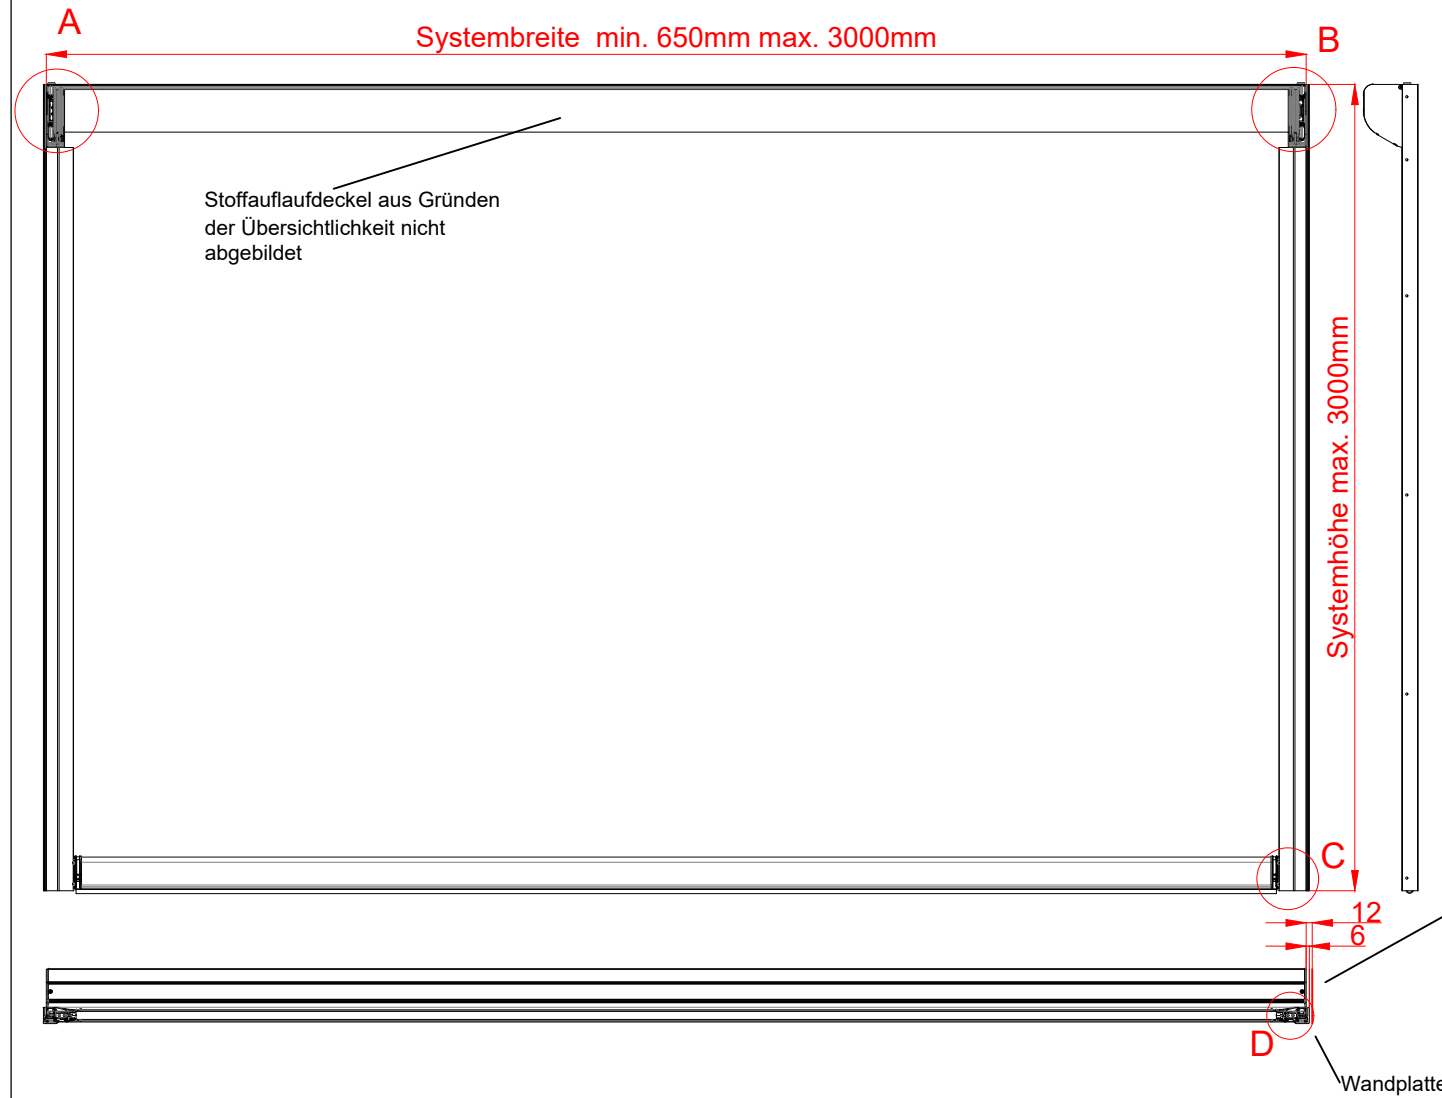

# Tess 660

## Beschattung

Die Wandplatte kann gebogen werden, um eine nicht-parallele Laibungsbefestigung zu ermöglichen. Die Wandplatte kann bis zu 6 mm pro Seite gebogen werden, ohne dass dies Auswirkungen auf die Installation und den Betrieb des Systems hat. es ist wichtig, die schmalste Stelle der Laibung zu finden und zu bestellen die passende Systemgröße sw entspricht dem Befestigungsmaß minus 12mm wenn die Laibung um mehr als 12 mm abweicht, ist eine Verpackung erforderlich