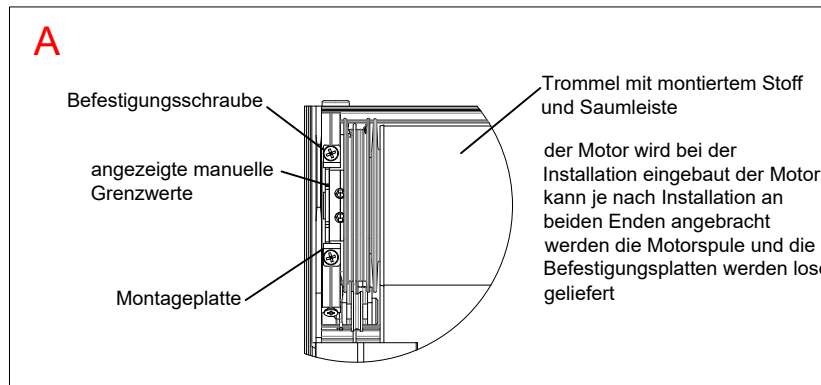

## Beschattung

Die Wandplatte kann gebogen werden, um eine nicht-parallele Laibungsbefestigung zu ermöglichen. Die Wandplatte kann bis zu 6 mm pro Seite gebogen werden, ohne dass dies Auswirkungen auf die Installation und den Betrieb des Systems hat. es ist wichtig, die schmalste Stelle der Laibung zu finden und zu bestellen die passende Systemgröße sw entspricht dem Befestigungsmaß minus 12mm wenn die Laibung um mehr als 12 mm abweicht, ist eine Verpackung erforderlich