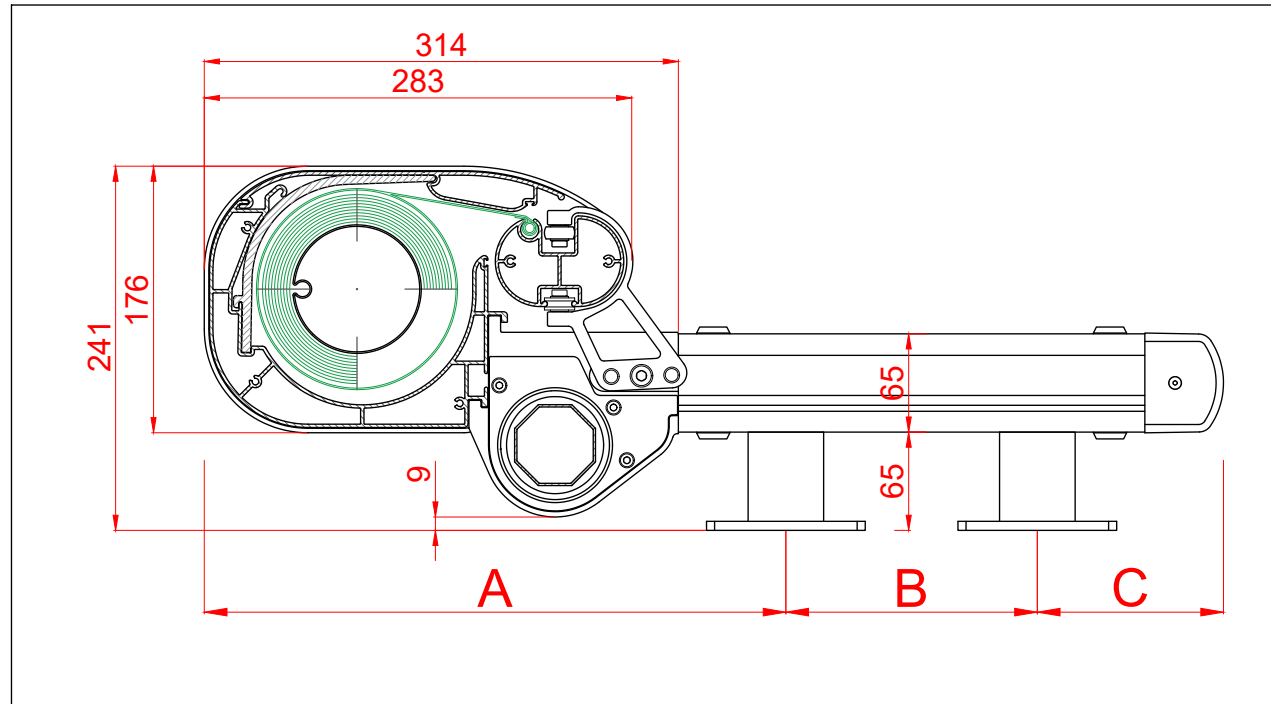

## Anordnung Führungsschienghalter

Mass	max.	min.
A	500 mm	380 mm
B	2000 mm	
C	1000 mm	100 mm

Ausfall	Konsolen je Schiene
0-2500	2
2501-4500	3
4500-5000	4