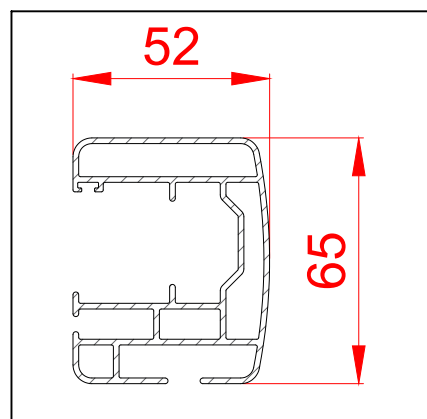

Seitenführungsschiene