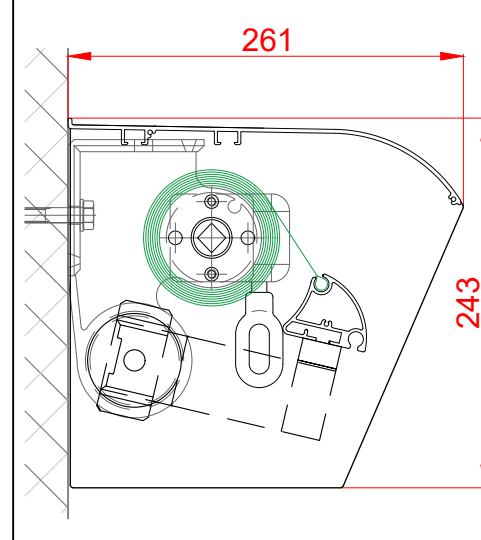

Wandmontage

Deckenmontage

mit Schutzdach

Montage auf Dachsparren

Econom Ansicht oben

Econom Ansicht vorne

Econom Knickarmstore

Getriebe

Technische Spezifikationen:

Ausstellmarkise

Antrieb: Getriebe ohne Stop
 Antriebsseite: links / rechts
 Oberflächen: Ral 9006

Datum:	15.02.2024	Erstellt:	mz
Msst:	1:5 / 1:20	Plan Nr:	Econom
Pfad:	Format:	A3
Rev.	Datum	Änderung	
mz	24.06.2024	Schutzdach	
.....	
.....	
.....	