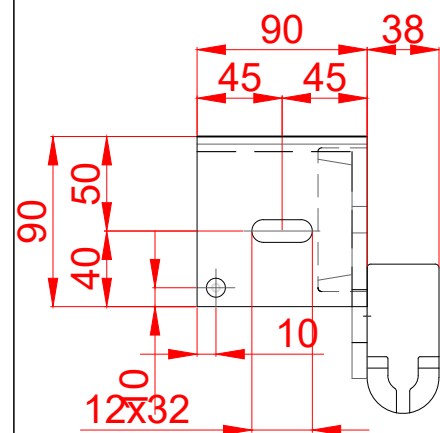

Wandmontage

Deckenmontage

mit Schutzdach

Montage auf Dachsparren

Econom Ansicht oben

Econom Ansicht vorne

Econom Knickarmstore

Getriebe

Technische Spezifikationen:

Ausstellmarkise

Antrieb: Getriebe ohne Stop
 Antriebsseite: links / rechts
 Oberflächen: Ral 9006

Datum:	15.02.2024	Erstellt:	mz
Msst:	1:5 / 1:20	Plan Nr:	Econom
Pfad:	Format:	A3
Rev.	Datum	Änderung	
mz	24.06.2024	Schutzdach	
.....	
.....	
.....	