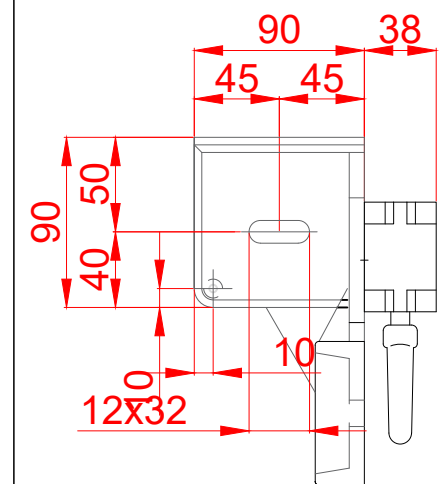

Wandmontage

Deckenmontage

mit Schutzdach

Montage auf Dachsparren

Econom Ansicht oben

Econom Ansicht vorne

Econom Knickarmstore

Getriebe

Technische Spezifikationen:

Ausstellmarkise

Antrieb: Getriebe ohne Stop
 Antriebsseite: links / rechts
 Oberflächen: Ral 9006

Datum:	15.02.2024	Erstellt:	mz
Msst:	1:5 / 1:20	Plan Nr:	Econom
Pfad:	Format:	A3
Rev.	Datum	Änderung	
mz	24.06.2024	Schutzdach	
.....	
.....	
.....	