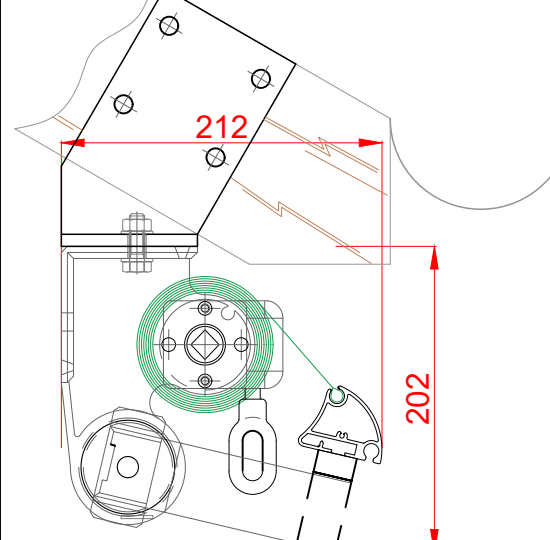

Wandmontage

Deckenmontage

mit Schutzdach

Montage auf Dachsparren

Econom Ansicht oben

Econom Ansicht vorne

Econom Knickarmstore

Getriebe

Technische Spezifikationen:

Ausstellmarkise

Antrieb: Getriebe ohne Stop
 Antriebsseite: links / rechts
 Oberflächen: Ral 9006

Datum:	15.02.2024	Erstellt:	mz
Msst:	1:5 / 1:20	Plan Nr:	Econom
Pfad:	Format:	A3
Rev.	Datum	Änderung	
mz	24.06.2024	Schutzdach	
.....	
.....	
.....	