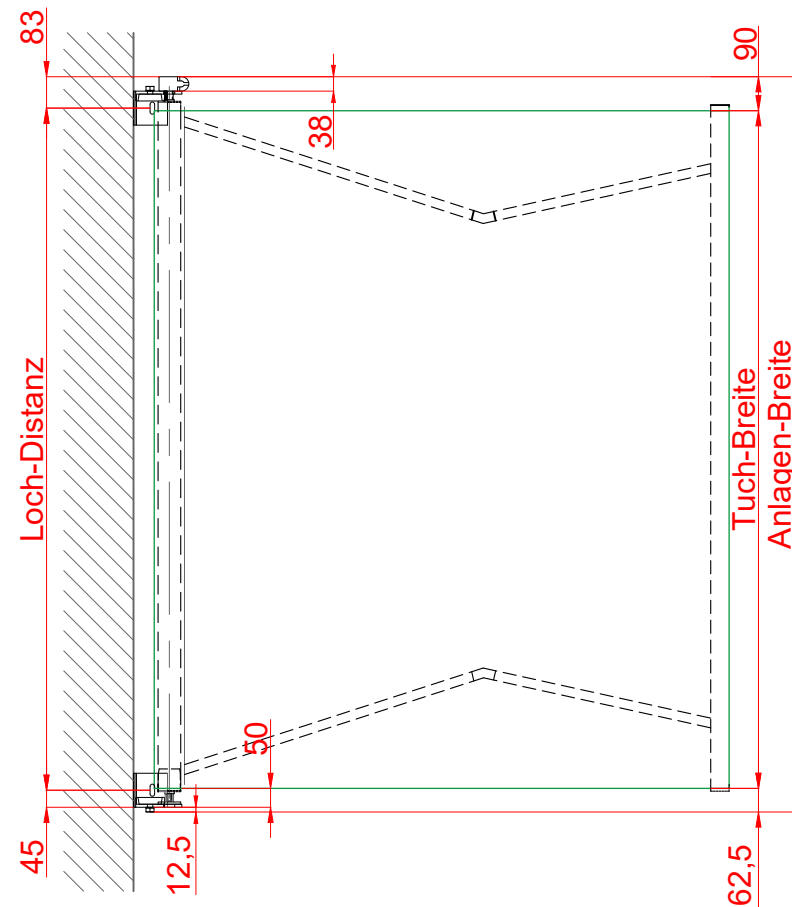

Wandmontage

Deckenmontage

mit Schutzdach

Montage auf Dachsparren

Econom Ansicht oben

Econom Ansicht vorne

Econom Knickarmstore

Getriebe

Technische Spezifikationen:

Ausstellmarkise

Antrieb: Getriebe ohne Stop
 Antriebsseite: links / rechts
 Oberflächen: Ral 9006

Datum:	15.02.2024	Erstellt:	mz
Msst:	1:5 / 1:20	Plan Nr:	Econom
Pfad:	Format:	A3
Rev.	Datum	Änderung	
mz	24.06.2024	Schutzdach	
.....	
.....	
.....	