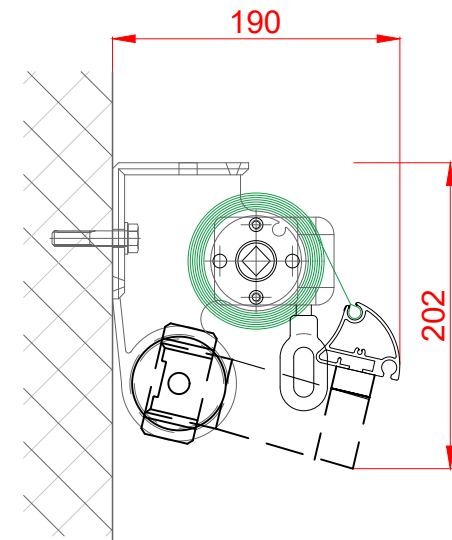

Wandmontage

Deckenmontage

mit Schutzdach

Montage auf Dachsparren

Econom Ansicht oben

Econom Ansicht vorne

Econom Knickarmstore

Getriebe

Technische Spezifikationen:

Ausstellmarkise

Antrieb: Getriebe ohne Stop
 Antriebsseite: links / rechts
 Oberflächen: Ral 9006

Datum:	15.02.2024	Erstellt:	mz
Msst:	1:5 / 1:20	Plan Nr:	Econom
Pfad:	Format:	A3
Rev.	Datum	Änderung	
mz	24.06.2024	Schutzdach	
.....	
.....	
.....	