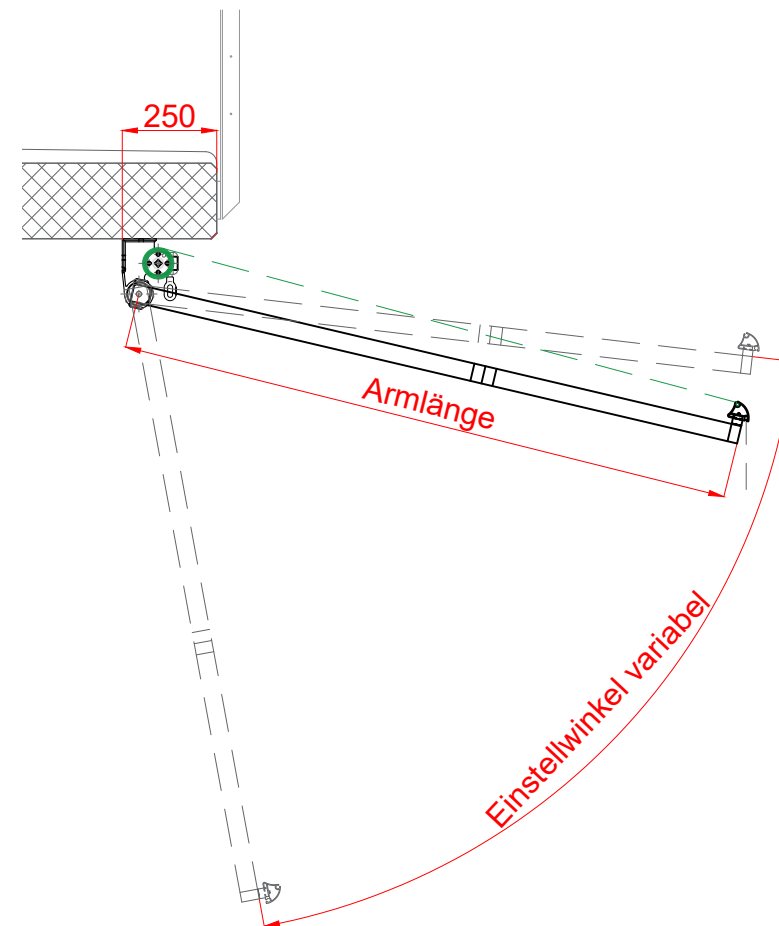

Wandmontage

Deckenmontage

mit Schutzdach

Montage auf Dachsparren

Econom Ansicht oben

Econom Ansicht vorne

Econom Knickarmstore

Getriebe

Technische Spezifikationen:

Ausstellmarkise

Antrieb: Getriebe ohne Stop
 Antriebsseite: links / rechts
 Oberflächen: Ral 9006

Datum:	15.02.2024	Erstellt:	mz
Msst:	1:5 / 1:20	Plan Nr:	Econom
Pfad:	Format:	A3
Rev.	Datum	Änderung	
mz	24.06.2024	Schutzdach	
.....	
.....	
.....	