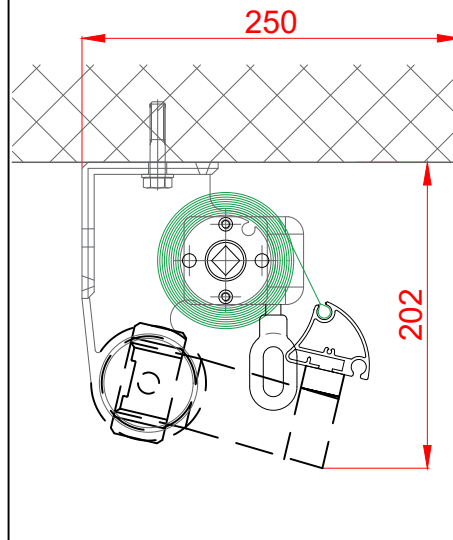

Wandmontage

Deckenmontage

mit Schutzdach

Montage auf Dachsparren

Econom Ansicht oben

Econom Ansicht vorne

Econom Knickarmstore

Getriebe

Technische Spezifikationen:

Ausstellmarkise

Antrieb: Getriebe ohne Stop
 Antriebsseite: links / rechts
 Oberflächen: Ral 9006

Datum:	15.02.2024	Erstellt:	mz
Msst:	1:5 / 1:20	Plan Nr:	Econom
Pfad:	Format:	A3
Rev.	Datum	Änderung	
mz	24.06.2024	Schutzdach	
.....	
.....	
.....	