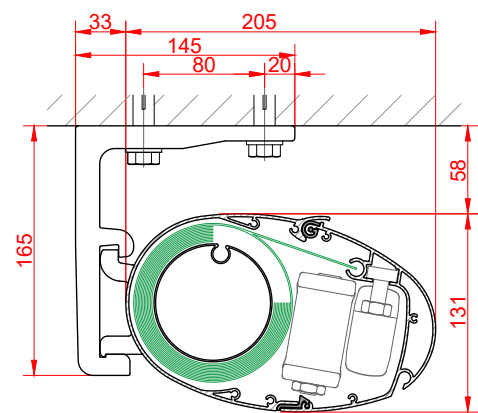

Dachsparrenmontage

Motor einteilig

Deckenmontage

Wandmontage

Standard-Kabelabgang

maximale Neigung

K100

Mini Kastenmarkise