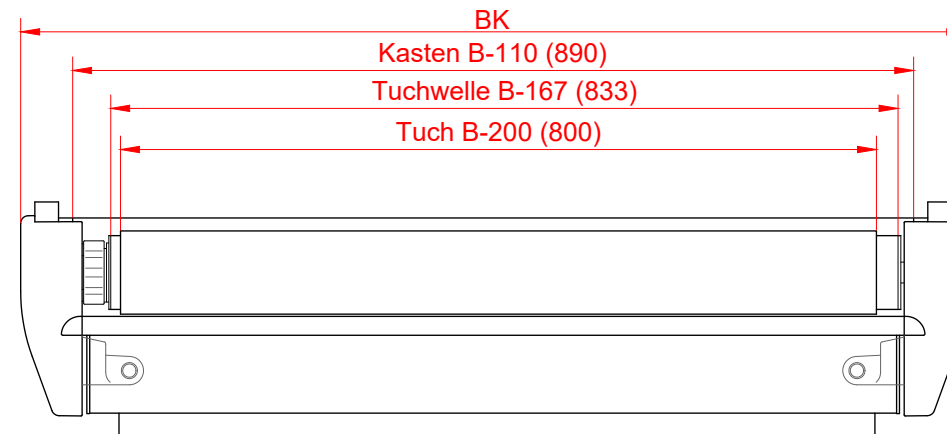

Dachsparrenmontage

Motor einteilig

Deckenmontage

Wandmontage

Standard-Kabelabgang

maximale Neigung

K100

Mini Kastenmarkise

Antrieb: Motor 230V

Gestellfarben:
RAL 9016
RAL 9001
RAL 9006
RAL 9007
RAL 7016
RAL 8022

Gestellfarben Feinstruktur:

TIGER 29 / 90147
ca.RAL 9007 FS

TIGER 29 / 60740
Sepia Brown

TIGER 29 / 80077
ca.DB 703 FS