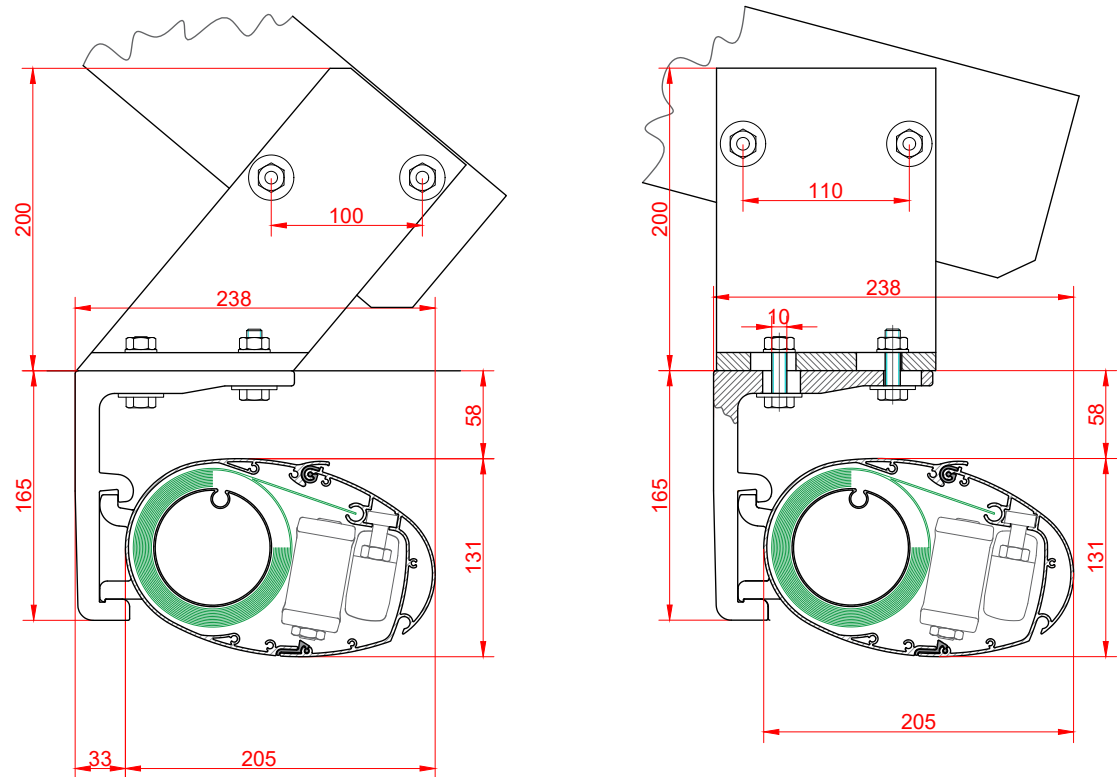

Dachsparrenmontage

Motor einteilig

Deckenmontage

Wandmontage

Standard-Kabelabgang

maximale Neigung

K100

Mini Kastenmarkise

Antrieb: Motor 230V

Gestellfarben:
RAL 9016
RAL 9001
RAL 9006
RAL 9007
RAL 7016
RAL 8022

Gestellfarben Feinstruktur:

TIGER 29 / 90147
ca.RAL 9007 FS

TIGER 29 / 60740
Sepia Brown

TIGER 29 / 80077
ca.DB 703 FS