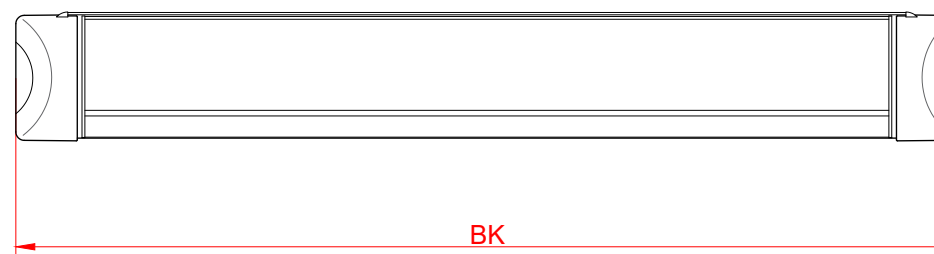

Dachsparrenmontage

Motor einteilig

Deckenmontage

Wandmontage

Standard-Kabelabgang

maximale Neigung

K100

Mini Kastenmarkise