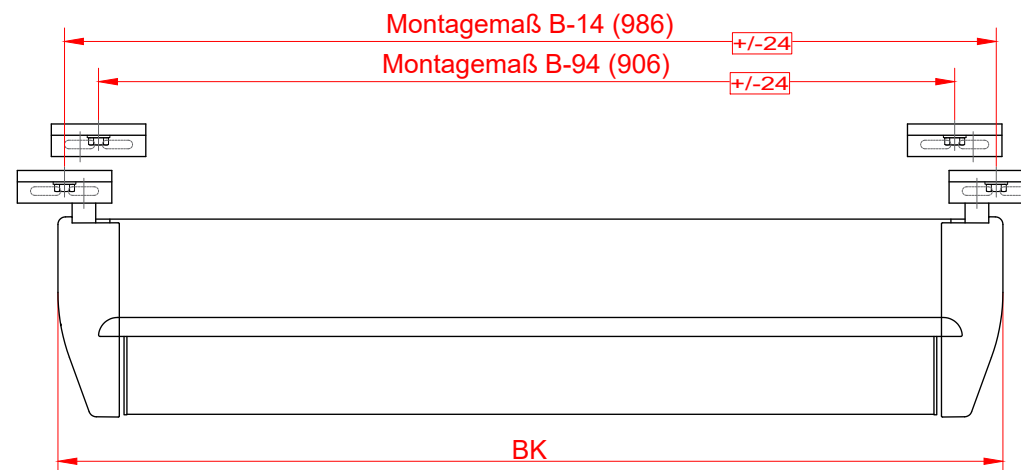

Dachsparrenmontage

Motor einteilig

Deckenmontage

Wandmontage

Standard-Kabelabgang

maximale Neigung

K100

Mini Kastenmarkise

Antrieb: Motor 230V

Gestellfarben:
RAL 9016
RAL 9001
RAL 9006
RAL 9007
RAL 7016
RAL 8022

Gestellfarben Feinstruktur:

TIGER 29 / 90147
ca.RAL 9007 FS

TIGER 29 / 60740
Sepia Brown

TIGER 29 / 80077
ca.DB 703 FS