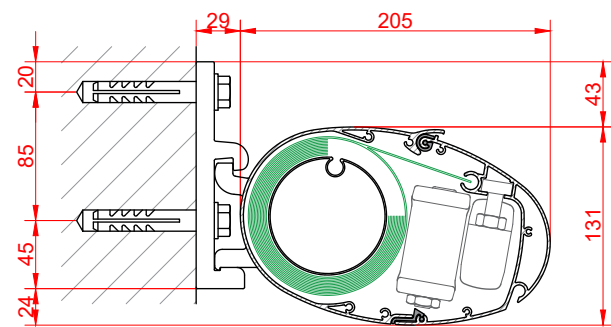

Dachsparrenmontage

Motor einteilig

Deckenmontage

Wandmontage

Standard-Kabelabgang

maximale Neigung

K100

Mini Kastenmarkise