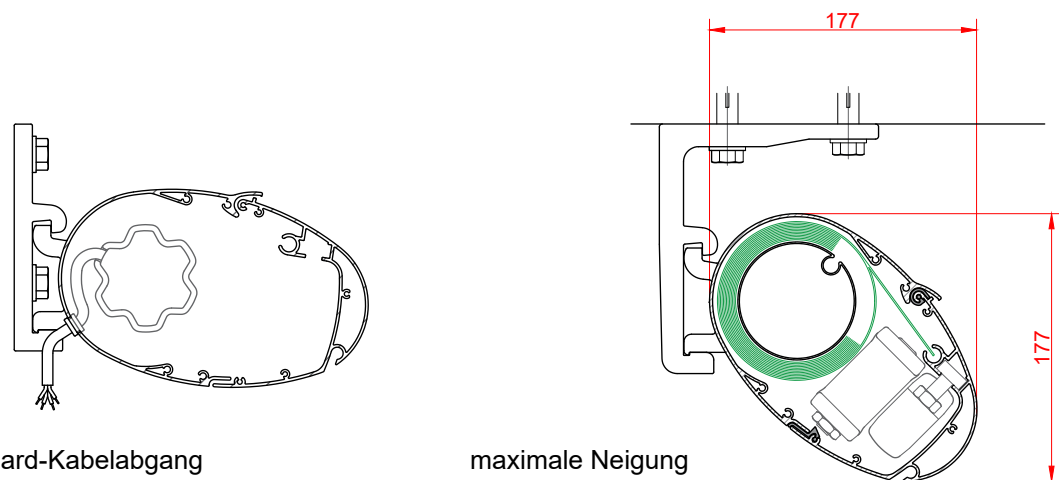

Dachsparrenmontage

Motor einteilig

Deckenmontage

Wandmontage

Standard-Kabelabgang

maximale Neigung

K100

Mini Kastenmarkise

Antrieb: Motor 230V

Gestellfarben:
RAL 9016
RAL 9001
RAL 9006
RAL 9007
RAL 7016
RAL 8022

Gestellfarben Feinstruktur:

TIGER 29 / 90147
ca.RAL 9007 FS

TIGER 29 / 60740
Sepia Brown

TIGER 29 / 80077
ca.DB 703 FS