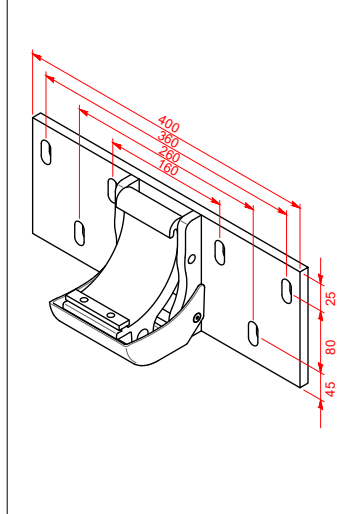

Wandmontage

Deckenmontage min. Neigung

Dachsparrenmontage min. Neigung

Wandmontage max. Neigung

Wandmontage Neigung 0-24°

Wandmontage Neigung 20-44°

Kabelabgang

Wandkonsole