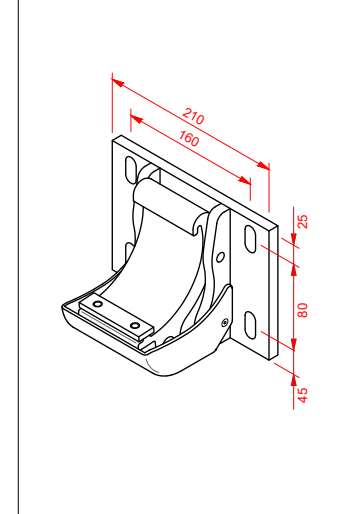

Wandkonsole

K 350

Kastenmarkise

Antrieb: Motor 230V

Gestellfarben:
RAL 9016
RAL 9001
RAL 9006
RAL 9007
RAL 7016
RAL 8022

Gestellfarben Feinstruktur:

TIGER 29 / 90147
ca. RAL 9007 FS

TIGER 29 / 60740
Sepia Brown

TIGER 29 / 80077
ca. DB 703 FS

TIGER 29 / 71289
RAL 7016 FS

Sonderfarben möglich = Aufpreis

Datum:	30.07.2024	Erstellt:	mz
Msst:	1:2	Plan Nr:	
Pfad:	.....	Format:	A3
Rev.	Datum	Änderung	
.....	.....	.....	
.....	.....	.....	
.....	.....	.....	
.....	.....	.....	

STORAMA®
für mehr Wohlbefinden

Pfandersmatt
CH-3664 Burgstein Station
E-Mail: info@storama.ch
Tel. +41 33 359 80 80
Fax +41 33 359 80 70