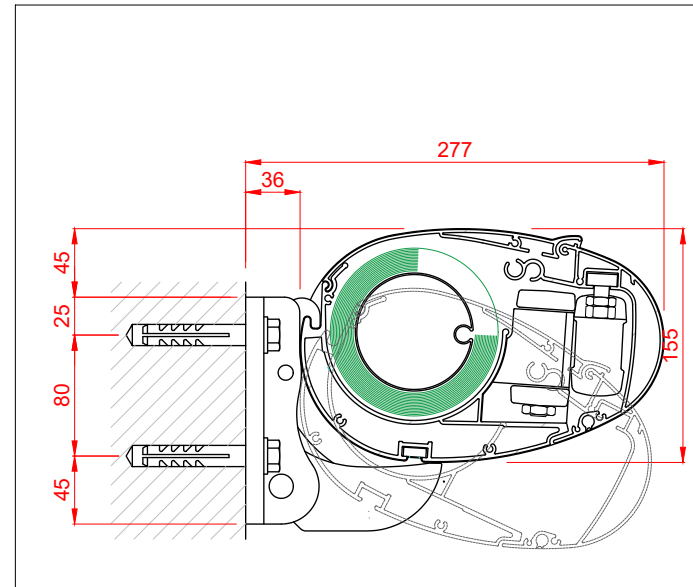

Wandmontage

Deckenmontage min. Neigung

Dachsparrenmontage min. Neigung

Wandmontage max. Neigung

Wandmontage Neigung 0-24°

Wandmontage Neigung 20-44°

Kabelabgang

Wandkonsole

Distanz Wandkonsole

Deckenkonsole

Wandkonsole

K 350

Kastenmarkise

Antrieb: Motor 230V

Gestellfarben:
 RAL 9016
 RAL 9001
 RAL 9006
 RAL 9007
 RAL 7016
 RAL 8022

Gestellfarben Feinstruktur:

TIGER 29 / 90147
 ca. RAL 9007 FS

TIGER 29 / 60740
 Sepia Brown

TIGER 29 / 80077
 ca. DB 703 FS

TIGER 29 / 71289
 RAL 7016 FS

Sonderfarben möglich = Aufpreis

Datum:	30.07.2024	Erstellt:	mz
Msst:	1:2	Plan Nr:	
Pfad:	Format:	A3
Rev.	Datum	Änderung	
.....	
.....	
.....	
.....	