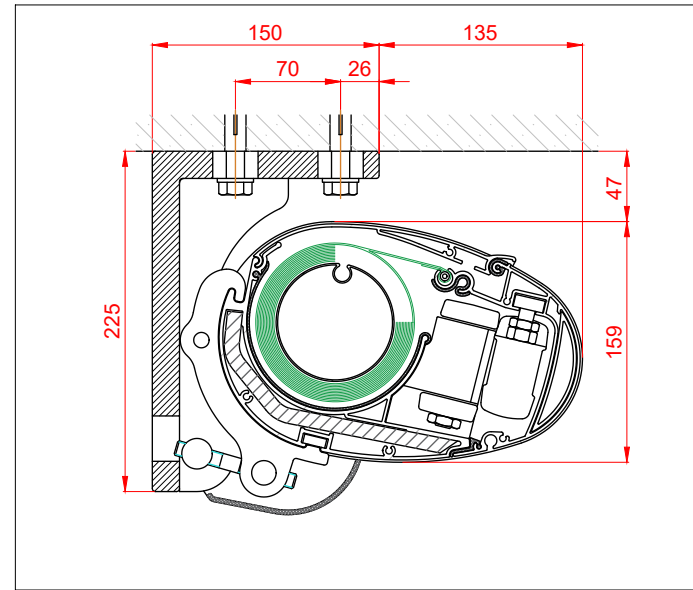

Wandmontage

Deckenmontage min. Neigung

Dachsparrenmontage min. Neigung

Wandmontage max. Neigung

Wandmontage Neigung 0-24°

Wandmontage Neigung 20-44°

Kabelabgang

Wandkonsole

Distanz Wandkonsole

Deckenkonsole

Wandkonsole

K 350

Kastenmarkise

Antrieb: Motor 230V

Gestellfarben:
 RAL 9016
 RAL 9001
 RAL 9006
 RAL 9007
 RAL 7016
 RAL 8022

Gestellfarben Feinstruktur: