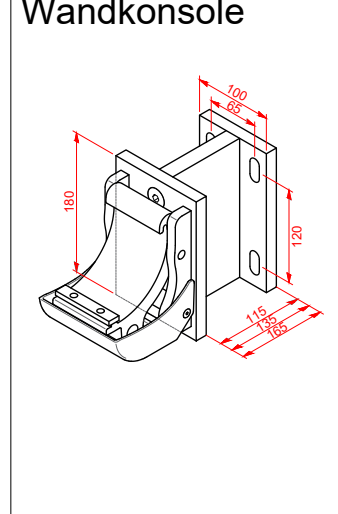

Wandmontage

Deckenmontage min. Neigung

Dachsparrenmontage min. Neigung

Wandmontage max. Neigung

Wandmontage Neigung 0-24°

Wandmontage Neigung 20-44°

Kabelabgang

Wandkonsole

Distanz Wandkonsole

Deckenkonsole

Wandkonsole

K 350

Kastenmarkise

Antrieb: Motor 230V

Gestellfarben:
 RAL 9016
 RAL 9001
 RAL 9006
 RAL 9007
 RAL 7016
 RAL 8022

Gestellfarben Feinstruktur: