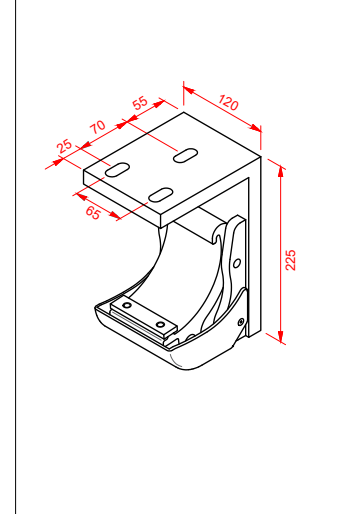

Deckenkonsole