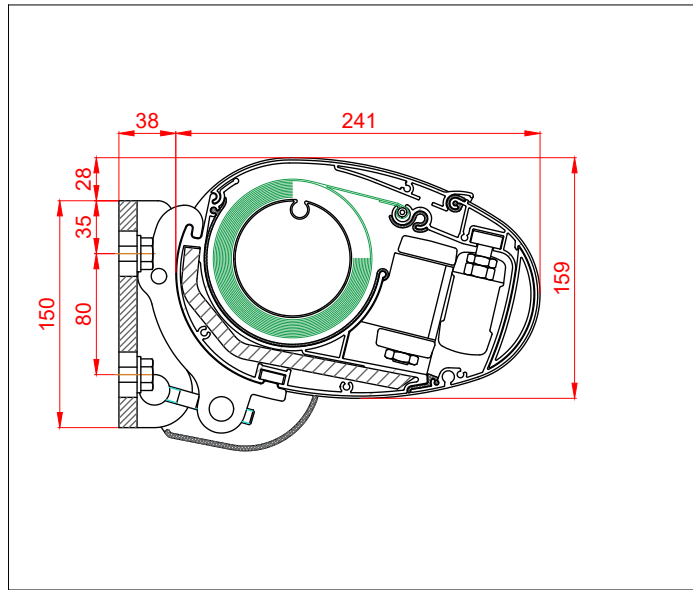

Wandmontage

Deckenmontage min. Neigung

Dachsparrenmontage min. Neigung

Wandmontage max. Neigung

Wandmontage Neigung 0-24°

Wandmontage Neigung 20-44°

Kabelabgang

Wandkonsole

Distanz Wandkonsole

Deckenkonsole

Wandkonsole

K 350

Kastenmarkise

Antrieb: Motor 230V

Gestellfarben:
 RAL 9016
 RAL 9001
 RAL 9006
 RAL 9007
 RAL 7016
 RAL 8022

Gestellfarben Feinstruktur: