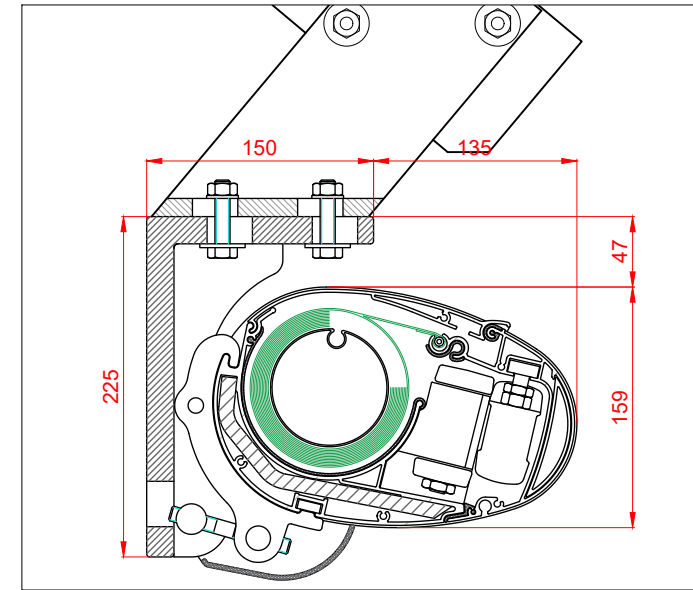

Wandmontage

Deckenmontage min. Neigung

Dachsparrenmontage min. Neigung

Wandmontage max. Neigung

Wandmontage Neigung 0-24°

Wandmontage Neigung 20-44°

Kabelabgang

Wandkonsole

Distanz Wandkonsole

Deckenkonsole

Wandkonsole

K 350

Kastenmarkise

Antrieb: Motor 230V

Gestellfarben:
 RAL 9016
 RAL 9001
 RAL 9006
 RAL 9007
 RAL 7016
 RAL 8022

Gestellfarben Feinstruktur: