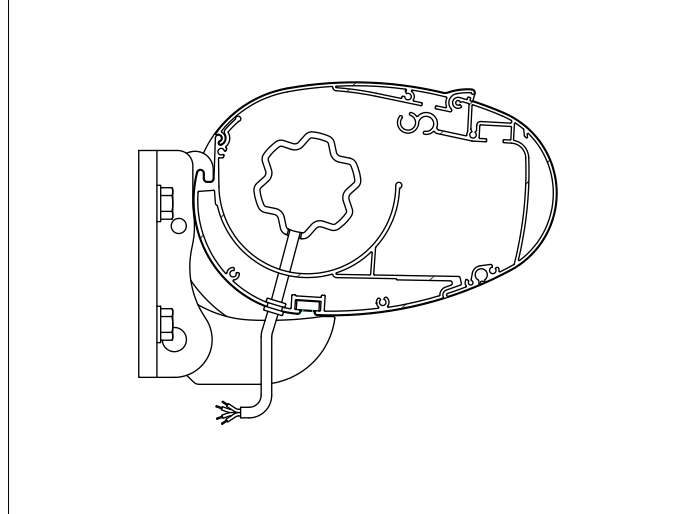

Wandmontage

Deckenmontage min. Neigung

Dachsparrenmontage min. Neigung

Wandmontage max. Neigung

Wandmontage Neigung 0-24°

Wandmontage Neigung 20-44°

Kabelabgang

Wandkonsole

Distanz Wandkonsole

Deckenkonsole

Wandkonsole

K 350

Kastenmarkise

Antrieb: Motor 230V

Gestellfarben:
 RAL 9016
 RAL 9001
 RAL 9006
 RAL 9007
 RAL 7016
 RAL 8022

Gestellfarben Feinstruktur: