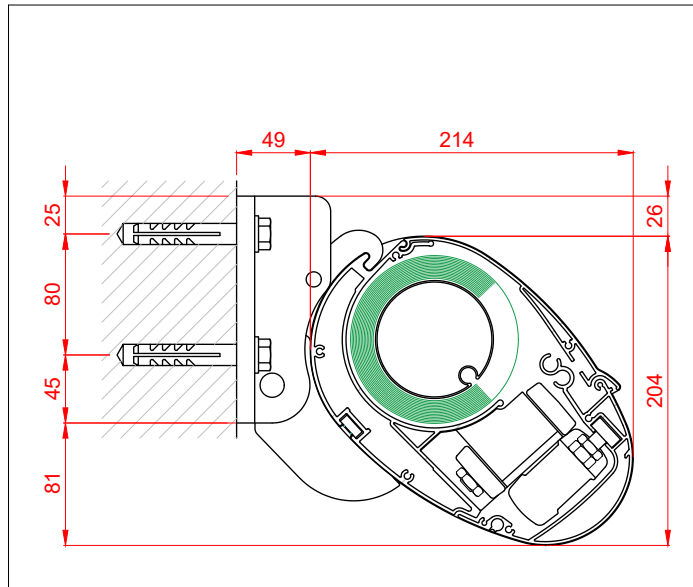

Wandmontage

Deckenmontage min. Neigung

Dachsparrenmontage min. Neigung

Wandmontage max. Neigung

Wandmontage Neigung 0-24°

Wandmontage Neigung 20-44°

Kabelabgang

Wandkonsole

Distanz Wandkonsole

Deckenkonsole

Wandkonsole

K 350

Kastenmarkise

Antrieb: Motor 230V

Gestellfarben:
 RAL 9016
 RAL 9001
 RAL 9006
 RAL 9007
 RAL 7016
 RAL 8022

Gestellfarben Feinstruktur:

TIGER 29 / 90147
 ca. RAL 9007 FS

TIGER 29 / 60740
 Sepia Brown

TIGER 29 / 80077
 ca. DB 703 FS

TIGER 29 / 71289
 RAL 7016 FS

Sonderfarben möglich = Aufpreis

Datum:	30.07.2024	Erstellt:	mz
Msst:	1:2	Plan Nr:	
Pfad:	Format:	A3
Rev.	Datum	Änderung	
.....	
.....	
.....	
.....	