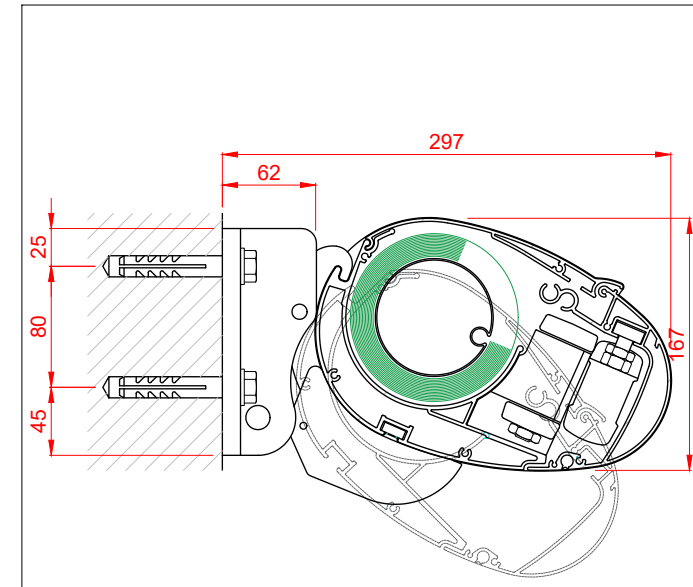

Wandmontage

Deckenmontage min. Neigung

Dachsparrenmontage min. Neigung

Wandmontage max. Neigung

Wandmontage Neigung 0-24°

Wandmontage Neigung 20-44°

Kabelabgang

Wandkonsole

Distanz Wandkonsole

Deckenkonsole

Wandkonsole

K 350

Kastenmarkise

Antrieb: Motor 230V

Gestellfarben:
 RAL 9016
 RAL 9001
 RAL 9006
 RAL 9007
 RAL 7016
 RAL 8022

Gestellfarben Feinstruktur: