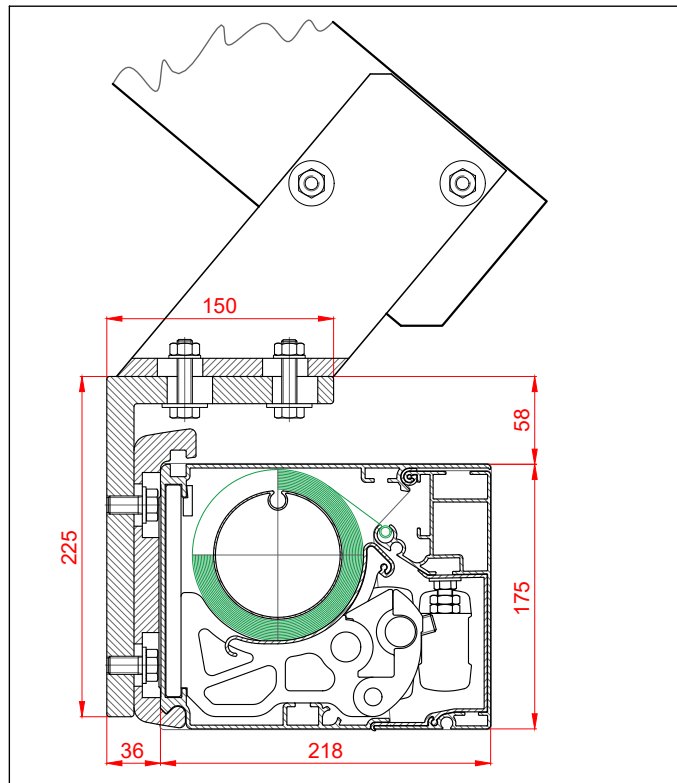

Wandmontage

Deckenmontage

Nischenmontage mit Wandhalter

Dachsparrenmontage schräger Halter

Dachsparrenmontage gerader Halter

Tuchbezugsmaß

Standard-Kabelabgang

K 450

Kastenmarkise

Antrieb: Motor 230V

Gestellfarben:

RAL 9016
RAL 9001
RAL 9006
RAL 9007
RAL 7016
RAL 8022

Gestellfarben Feinstruktur:

TIGER 29 / 90147
ca. RAL 9007 FS

TIGER 29 / 60740
Sepia Brown

TIGER 29 / 80077
ca. DB 703 FS

TIGER 29 / 71289
RAL 7016 FS

Sonderfarben möglich = Aufpreis

Datum:	26.07.2022	Erstellt:	mz
Msst:	1:5	Plan Nr.:	
Pfad:	Format:	A3
Rev.	Datum	Änderung	
.....	
.....	
.....	
.....	

Wandkonsolen

60mm

150mm

Deckenwinkel