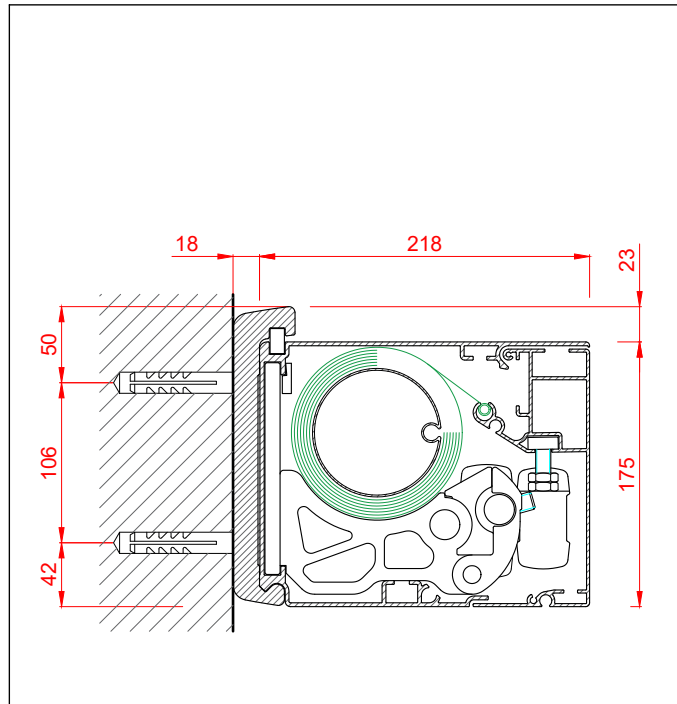

Wandmontage

Deckenmontage

Nischenmontage mit Wandhalter

Dachsparrenmontage schräger Halter

Dachsparrenmontage gerader Halter

Tuchbezugsmaß

Standard-Kabelabgang

K 450

TIGER 29 / 71289
RAL 7016 FS

Sonderfarben möglich = Aufpreis

Datum:	26.07.2022	Erstellt:	mz
Msst:	1:5	Plan Nr.:	
Pfad:	Format:	A3
Rev.	Datum	Änderung	
.....	
.....	
.....	
.....	

Wandkonsolen

60mm

150mm

Deckenwinkel