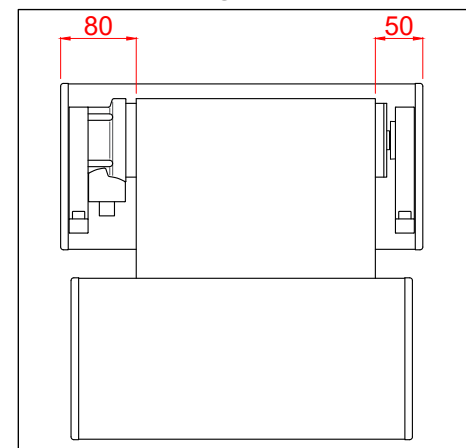

Wandmontage

Deckenmontage

Nischenmontage mit Wandhalter

Dachsparrenmontage schräger Halter

Dachsparrenmontage gerader Halter

Tuchbezugsmaß

Standard-Kabelabgang

K 450