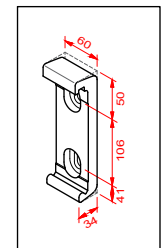

TIGER 29 / 71289
RAL 7016 FS

Sonderfarben möglich = Aufpreis

Datum:	26.07.2022	Erstellt:	mz
Msst:	1:5	Plan Nr.:	
Pfad:	Format:	A3
Rev.	Datum	Änderung	
.....	
.....	
.....	
.....	

Wandkonsolen

60mm

150mm

Deckenwinkel