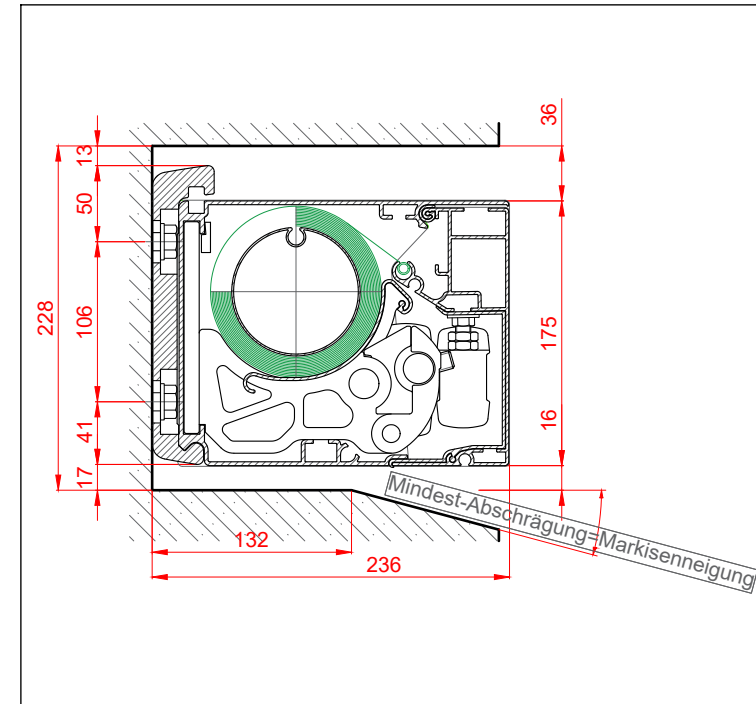

Wandmontage

Deckenmontage

Nischenmontage mit Wandhalter

Dachsparrenmontage schräger Halter

Dachsparrenmontage gerader Halter

Tuchbezugsmaß

Standard-Kabelabgang

K 450

Kastenmarkise

Antrieb: Motor 230V

Gestellfarben:

RAL 9016
RAL 9001
RAL 9006
RAL 9007
RAL 7016
RAL 8022

Gestellfarben Feinstruktur:

TIGER 29 / 90147
ca. RAL 9007 FS

TIGER 29 / 60740
Sepia Brown

TIGER 29 / 80077
ca. DB 703 FS

TIGER 29 / 71289
RAL 7016 FS

Sonderfarben möglich = Aufpreis

Datum:	26.07.2022	Erstellt:	mz
Msst:	1:5	Plan Nr.:	
Pfad:	Format:	A3
Rev.	Datum	Änderung	
.....	
.....	
.....	
.....	

Wandkonsolen

60mm

150mm

Deckenwinkel