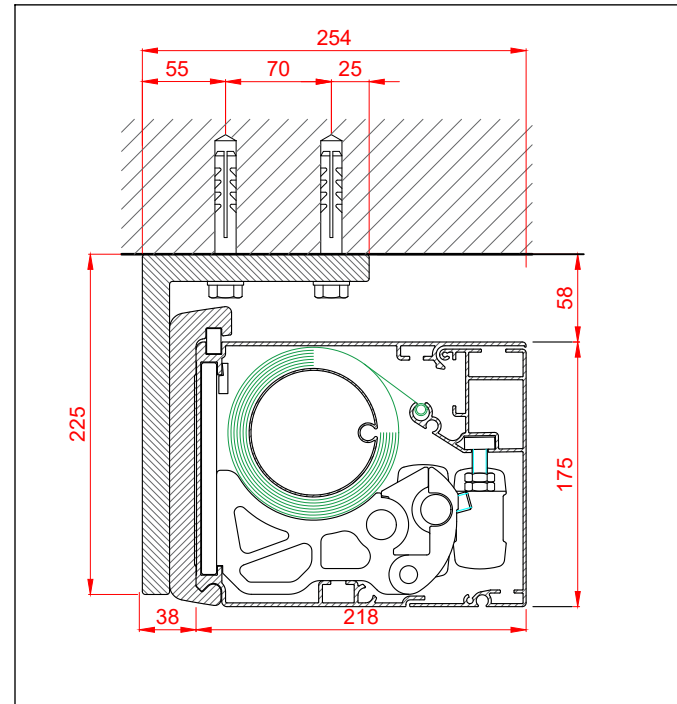

Wandmontage

Deckenmontage

Nischenmontage mit Wandhalter

Dachsparrenmontage schräger Halter

Dachsparrenmontage gerader Halter

Tuchbezugsmaß

Standard-Kabelabgang

K 450

Kastenmarkise

Antrieb: Motor 230V

Gestellfarben:

RAL 9016
RAL 9001
RAL 9006
RAL 9007
RAL 7016
RAL 8022

Gestellfarben Feinstruktur:

TIGER 29 / 90147
ca. RAL 9007 FS

TIGER 29 / 60740
Sepia Brown

TIGER 29 / 80077
ca. DB 703 FS

TIGER 29 / 71289
RAL 7016 FS

Sonderfarben möglich = Aufpreis

Datum:	26.07.2022	Erstellt:	mz
Msst:	1:5	Plan Nr.:	
Pfad:	Format:	A3
Rev.	Datum	Änderung	
.....	
.....	
.....	
.....	

Wandkonsolen

60mm

150mm

Deckenwinkel