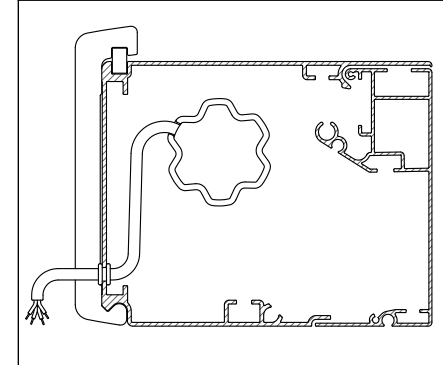

Wandmontage

Deckenmontage

Nischenmontage mit Wandhalter

Dachsparrenmontage schräger Halter

Dachsparrenmontage gerader Halter

Tuchbezugsmaß

Standard-Kabelabgang

K 450