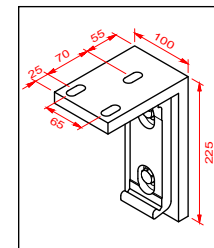

Deckenwinkel

100mm

STORAMA®

für mehr Wohlbefinden

Pfandersmatt
CH-3664 Burgistein Station
E-Mail: info@storama.ch
Tel. +41 33 359 80 80
Fax +41 33 359 80 70