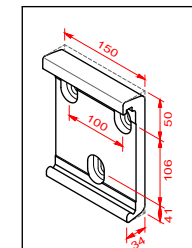

TIGER 29 / 71289
RAL 7016 FS

Sonderfarben möglich = Aufpreis

Datum:	26.07.2022	Erstellt:	mz
Msst:	1:5	Plan Nr.:	
Pfad:	Format:	A3
Rev.	Datum	Änderung	
.....	
.....	
.....	
.....	

Wandkonsolen

60mm

150mm

Deckenwinkel