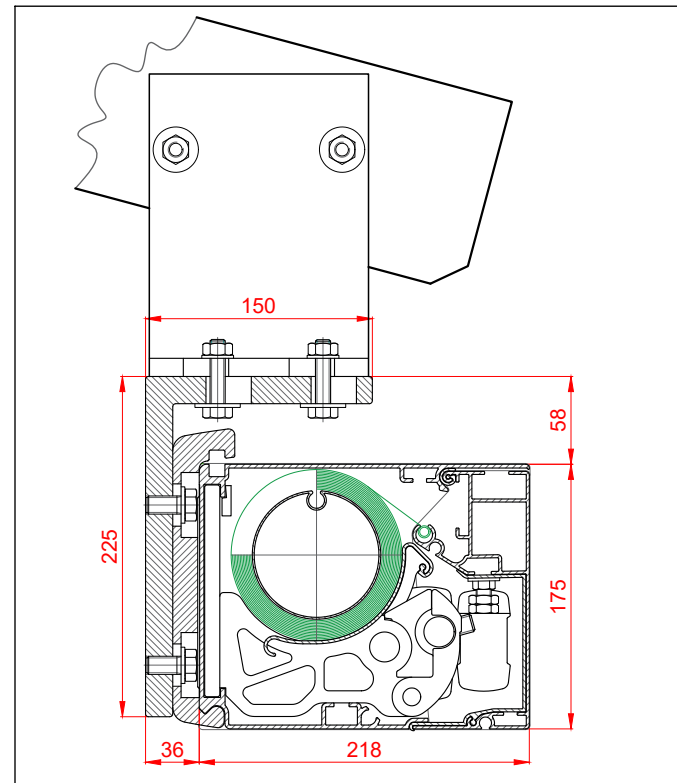

Wandmontage

Deckenmontage

Nischenmontage mit Wandhalter

Dachsparrenmontage schräger Halter

Dachsparrenmontage gerader Halter

Tuchbezugsmaß

Standard-Kabelabgang

K 450

TIGER 29 / 71289
RAL 7016 FS

Sonderfarben möglich = Aufpreis

Datum:	26.07.2022	Erstellt:	mz
Msst:	1:5	Plan Nr.:	
Pfad:	Format:	A3
Rev.	Datum	Änderung	
.....	
.....	
.....	
.....	

Wandkonsolen

60mm

150mm

Deckenwinkel