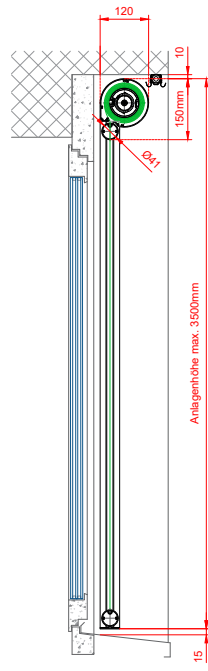

Maximale Abmessungen mit Standard Acryl-Stoff (Tuchdicke <0.6mm) | Dimensions maximales avec tissu acrylique standard (épaisseur de la toile <0.6mm)

Breite

cm	100	125	150	175	200	225	250	275	300	325	350	375	400	425	450	475	500	525	550	575	600	650	
100																							
125																							
150																							
175																							
200																							
225																							
250																							
285																							
300																							
325																							
350																							
375																							
400																							
425																							
450																							
475																							
500																							
525																							
550																							
575																							
600																							

Höhe

SHY-Zip light 120

SHY-Zip round 120

SHY-Zip round 140

SHY-Zip round 155

Suntime SHY-ZIP	light 120	round 120	round 140	round 155
Mind. Abmessungen Mesure min.	800 x 500 mm	800 x 500 mm	800 x 500 mm	800 x 500 mm
Max. Abmessungen Mesure max.	4000 x 4000 mm	4000 x 4000 mm	4500 x 4500 mm	6000 x 6000 mm 21m2
Kassette Cassette	radius 120 offen	radius 120	radius 140	radius 155
Führungen Coulisseaux	48,3 x 33,5 mm	48,3 x 33,5 mm	48,3 x 33,5 mm	48,3 x 33,5 mm
Fallprofil Barre de chute	d=41 mm rund	d=41 mm rund	d=41 mm rund	d=50 mm rund