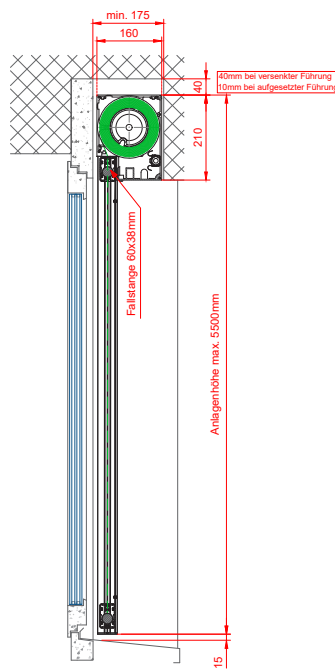

Insektenschutz, in geschlossener Position.
Protection contre les insectes, en position fermée.

SHY-Zip EVO

SHY-Zip Midi

SHY-Zip Grande

Suntime SHY-ZIP	EVO	Midi	Grande
Mind. Abmessungen Mesure min.	800 x 500 mm	800 x 500 mm	800 x 500 mm
Max. Abmessungen Mesure max.	4000 x 2850 mm	4500 x 4750 mm	6000 x 6000 mm 21m ²
Kassette Cassette	100 x 100 mm	125 x 125 mm	150 x 157 mm
Führungen Coulisseaux	48,3 x 33,5 mm	48,3 x 33,5 mm	48,3 x 33,5 mm
Fallprofil Barre de chute	45 x 36 mm	45 x 36 mm	60 x 38 mm

Maximale Abmessungen mit Standard Acryl-Stoff (Tuchdicke <0.6mm) | Dimensions maximales avec tissu acrylique standard (épaisseur de la toile <0.6mm)

Breite

cm	100	125	150	175	200	225	250	275	300	325	350	375	400	425	450	475	500	525	550	575	600	
100																						
125																						
150																						
175																						
200																						
225																						
250																						
285																						
300																						
325																						
350																						
375																						
400																						
425																						
450																						
475																						
500																						
525																						
550																						
575																						
600																						

Höhe

SHY-Zip Midi IFS

SHY-Zip Grande IFS

Suntime SHY-ZIP	Midi IFS	Grande IFS
Mind. Abmessungen Mesure min.	800 x 500 mm	800 x 500 mm
Max. Abmessungen Mesure max.	4000 x 4000 mm	6500 x 6000 mm 21m ²
Kassette Cassette	125 x 145 mm	210 x 160 mm
Führungen Coulisseaux	48,3 x 33,5 mm	48,3 x 33,5 mm
Fallprofil Barre de chute	45 x 36 mm	60 x 38 mm