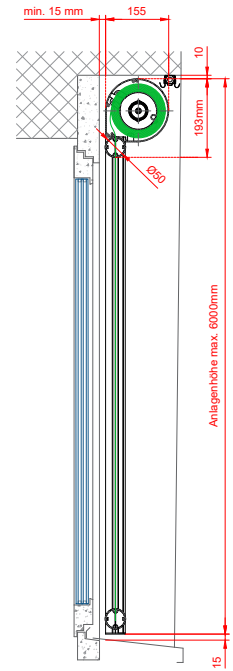

Höhe

SHY-Zip light 120

SHY-Zip round 120

SHY-Zip round 140

SHY-Zip round 155

Suntime SHY-ZIP	light 120	round 120	round 140	round 155
Mind. Abmessungen Mesure min.	800 x 500 mm	800 x 500 mm	800 x 500 mm	800 x 500 mm
Max. Abmessungen Mesure max.	4000 x 4000 mm	4000 x 4000 mm	4500 x 4500 mm	6000 x 6000 mm 21m2
Kassette Cassette	radius 120 offen	radius 120	radius 140	radius 155
Führungen Coulisseaux	48,3 x 33,5 mm	48,3 x 33,5 mm	48,3 x 33,5 mm	48,3 x 33,5 mm
Fallprofil Barre de chute	d=41 mm rund	d=41 mm rund	d=41 mm rund	d=50 mm rund

Maximale Abmessungen mit Standard Acryl-Stoff (Tuchdicke <0.6mm) | Dimensions maximales avec tissu acrylique standard (épaisseur de la toile <0.6mm)

Breite

cm	100	125	150	175	200	225	250	275	300	325	350	375	400	425	450	475	500	525	550	575	600	
100																						
125																						
150																						
175																						
200																						
225																						
250																						
285																						
300																						
325																						
350																						
375																						
400																						
425																						
450																						
475																						
500																						
525																						
550																						
575																						
600																						