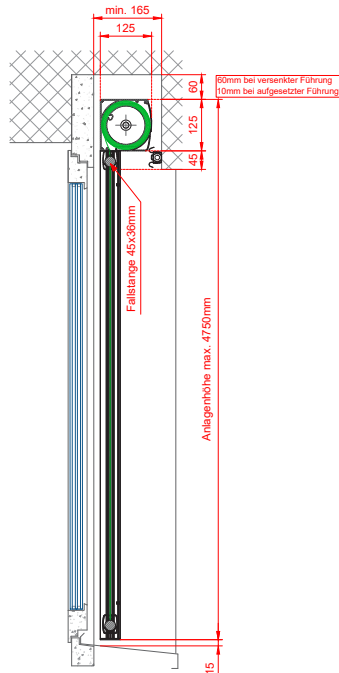

Insektenschutz, in geschlossener Position.
Protection contre les insectes, en position fermée.

SHY-Zip EVO

SHY-Zip Midi

SHY-Zip Grande

Suntime SHY-ZIP	EVO	Midi	Grande
Mind. Abmessungen Mesure min.	800 x 500 mm	800 x 500 mm	800 x 500 mm
Max. Abmessungen Mesure max.	4000 x 2850 mm	4500 x 4750 mm	6000 x 6000 mm 21m ²
Kassette Cassette	100 x 100 mm	125 x 125 mm	150 x 157 mm
Führungen Coulisseaux	48,3 x 33,5 mm	48,3 x 33,5 mm	48,3 x 33,5 mm
Fallprofil Barre de chute	45 x 36 mm	45 x 36 mm	60 x 38 mm

Maximale Abmessungen mit Standard Acryl-Stoff (Tuchdicke <0.6mm) | Dimensions maximales avec tissu acrylique standard (épaisseur de la toile <0.6mm)

Breite

cm	100	125	150	175	200	225	250	275	300	325	350	375	400	425	450	475	500	525	550	575	600	
100																						
125																						
150																						
175																						
200																						
225																						
250																						
285																						
300																						
325																						
350																						
375																						
400																						
425																						
450																						
475																						
500																						
525																						
550																						
575																						
600																						

Höhe

SHY-Zip Midi IFS

SHY-Zip Grande IFS

Suntime SHY-ZIP	Midi IFS	Grande IFS
Mind. Abmessungen Mesure min.	800 x 500 mm	800 x 500 mm
Max. Abmessungen Mesure max.	4000 x 4000 mm	6500 x 6000 mm 21m ²
Kassette Cassette	125 x 145 mm	210 x 160 mm
Führungen Coulisseaux	48,3 x 33,5 mm	48,3 x 33,5 mm
Fallprofil Barre de chute	45 x 36 mm	60 x 38 mm