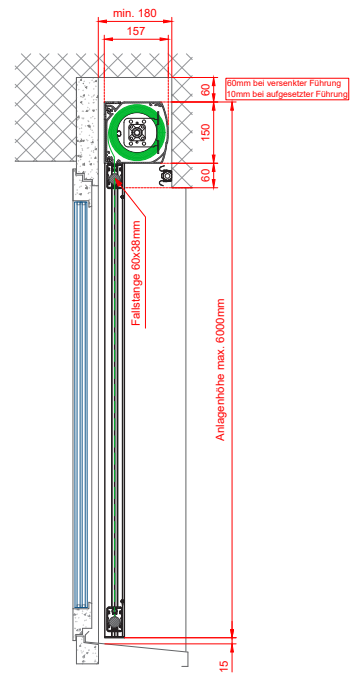

Insektenschutz, in geschlossener Position.
Protection contre les insectes, en position fermée.

SHY-Zip EVO

SHY-Zip Midi

SHY-Zip Grande

Suntime SHY-ZIP	EVO	Midi	Grande
Mind. Abmessungen Mesure min.	800 x 500 mm	800 x 500 mm	800 x 500 mm
Max. Abmessungen Mesure max.	4000 x 2850 mm	4500 x 4750 mm	6000 x 6000 mm 21m ²
Kassette Cassette	100 x 100 mm	125 x 125 mm	150 x 157 mm
Führungen Coulisseaux	48,3 x 33,5 mm	48,3 x 33,5 mm	48,3 x 33,5 mm
Fallprofil Barre de chute	45 x 36 mm	45 x 36 mm	60 x 38 mm

Maximale Abmessungen mit Standard Acryl-Stoff (Tuchdicke <0.6mm) | Dimensions maximales avec tissu acrylique standard (épaisseur de la toile <0.6mm)

Breite

cm	100	125	150	175	200	225	250	275	300	325	350	375	400	425	450	475	500	525	550	575	600	
100																						
125																						
150																						
175																						
200																						
225																						
250																						
285																						
300																						
325																						
350																						
375																						
400																						
425																						
450																						
475																						
500																						
525																						
550																						
575																						
600																						

Höhe

SHY-Zip Midi IFS

SHY-Zip Grande IFS

Suntime SHY-ZIP	Midi IFS	Grande IFS
Mind. Abmessungen Mesure min.	800 x 500 mm	800 x 500 mm
Max. Abmessungen Mesure max.	4000 x 4000 mm	6500 x 6000 mm 21m ²
Kassette Cassette	125 x 145 mm	210 x 160 mm
Führungen Coulisseaux	48,3 x 33,5 mm	48,3 x 33,5 mm
Fallprofil Barre de chute	45 x 36 mm	60 x 38 mm