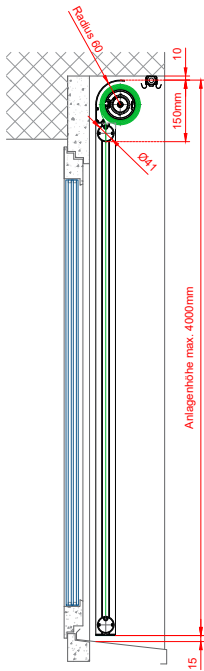

SHY-Zip light 120