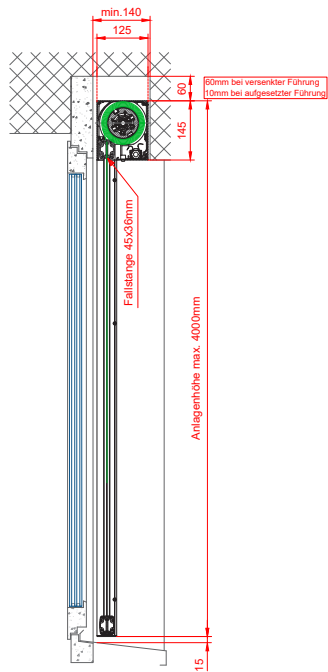

Insektenschutz, in geschlossener Position.
Protection contre les insectes, en position fermée.

SHY-Zip EVO

SHY-Zip Midi

SHY-Zip Grande

Suntime SHY-ZIP	EVO	Midi	Grande
Mind. Abmessungen Mesure min.	800 x 500 mm	800 x 500 mm	800 x 500 mm
Max. Abmessungen Mesure max.	4000 x 2850 mm	4500 x 4750 mm	6000 x 6000 mm 21m ²
Kassette Cassette	100 x 100 mm	125 x 125 mm	150 x 157 mm
Führungen Coulisseaux	48,3 x 33,5 mm	48,3 x 33,5 mm	48,3 x 33,5 mm
Fallprofil Barre de chute	45 x 36 mm	45 x 36 mm	60 x 38 mm

Maximale Abmessungen mit Standard Acryl-Stoff (Tuchdicke <0.6mm) | Dimensions maximales avec tissu acrylique standard (épaisseur de la toile <0.6mm)

Breite

cm	100	125	150	175	200	225	250	275	300	325	350	375	400	425	450	475	500	525	550	575	600	
100																						
125																						
150																						
175																						
200																						
225																						
250																						
285																						
300																						
325																						
350																						
375																						
400																						
425																						
450																						
475																						
500																						
525																						
550																						
575																						
600																						

Höhe

SHY-Zip Midi IFS

SHY-Zip Grande IFS

Suntime SHY-ZIP	Midi IFS	Grande IFS
Mind. Abmessungen Mesure min.	800 x 500 mm	800 x 500 mm
Max. Abmessungen Mesure max.	4000 x 4000 mm	6500 x 6000 mm 21m ²
Kassette Cassette	125 x 145 mm	210 x 160 mm
Führungen Coulisseaux	48,3 x 33,5 mm	48,3 x 33,5 mm
Fallprofil Barre de chute	45 x 36 mm	60 x 38 mm