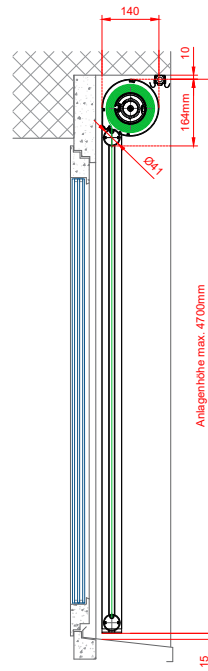

Höhe

SHY-Zip light 120

SHY-Zip round 120

SHY-Zip round 140

SHY-Zip round 155

Suntime SHY-ZIP	light 120	round 120	round 140	round 155
Mind. Abmessungen Mesure min.	800 x 500 mm	800 x 500 mm	800 x 500 mm	800 x 500 mm
Max. Abmessungen Mesure max.	4000 x 4000 mm	4000 x 4000 mm	4500 x 4500 mm	6000 x 6000 mm 21m2
Kassette Cassette	radius 120 offen	radius 120	radius 140	radius 155
Führungen Coulisseaux	48,3 x 33,5 mm	48,3 x 33,5 mm	48,3 x 33,5 mm	48,3 x 33,5 mm
Fallprofil Barre de chute	d=41 mm rund	d=41 mm rund	d=41 mm rund	d=50 mm rund

Maximale Abmessungen mit Standard Acryl-Stoff (Tuchdicke <0.6mm) | Dimensions maximales avec tissu acrylique standard (épaisseur de la toile <0.6mm)

Breite

cm	100	125	150	175	200	225	250	275	300	325	350	375	400	425	450	475	500	525	550	575	600	
100																						
125																						
150																						
175																						
200																						
225																						
250																						
285																						
300																						
325																						
350																						
375																						
400																						
425																						
450																						
475																						
500																						
525																						
550																						
575																						
600																						