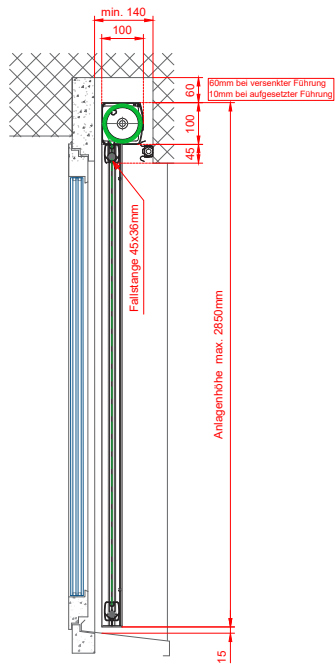

Insektenschutz, in geschlossener Position.
Protection contre les insectes, en position fermée.

SHY-Zip EVO

SHY-Zip Midi

SHY-Zip Grande

Suntime SHY-ZIP	EVO	Midi	Grande
Mind. Abmessungen Mesure min.	800 x 500 mm	800 x 500 mm	800 x 500 mm
Max. Abmessungen Mesure max.	4000 x 2850 mm	4500 x 4750 mm	6000 x 6000 mm 21m ²
Kassette Cassette	100 x 100 mm	125 x 125 mm	150 x 157 mm
Führungen Coulisseaux	48,3 x 33,5 mm	48,3 x 33,5 mm	48,3 x 33,5 mm
Fallprofil Barre de chute	45 x 36 mm	45 x 36 mm	60 x 38 mm

Maximale Abmessungen mit Standard Acryl-Stoff (Tuchdicke <0.6mm) | Dimensions maximales avec tissu acrylique standard (épaisseur de la toile <0.6mm)

Breite

cm	100	125	150	175	200	225	250	275	300	325	350	375	400	425	450	475	500	525	550	575	600	
100																						
125																						
150																						
175																						
200																						
225																						
250																						
285																						
300																						
325																						
350																						
375																						
400																						
425																						
450																						
475																						
500																						
525																						
550																						
575																						
600																						

Höhe

SHY-Zip Midi IFS

SHY-Zip Grande IFS

Suntime SHY-ZIP	Midi IFS	Grande IFS
Mind. Abmessungen Mesure min.	800 x 500 mm	800 x 500 mm
Max. Abmessungen Mesure max.	4000 x 4000 mm	6500 x 6000 mm 21m ²
Kassette Cassette	125 x 145 mm	210 x 160 mm
Führungen Coulisseaux	48,3 x 33,5 mm	48,3 x 33,5 mm
Fallprofil Barre de chute	45 x 36 mm	60 x 38 mm