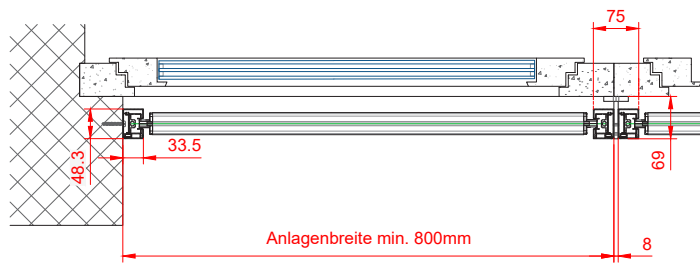

Höhe

SHY-Zip Midi IFS

SHY-Zip Grande IFS

Suntime SHY-ZIP	Midi IFS	Grande IFS
Mind. Abmessungen Mesure min.	800 x 500 mm	800 x 500 mm
Max. Abmessungen Mesure max.	4000 x 4000 mm	6500 x 6000 mm 21m ²
Kassette Cassette	125 x 145 mm	210 x 160 mm
Führungen Coulisseaux	48,3 x 33,5 mm	48,3 x 33,5 mm
Fallprofil Barre de chute	45 x 36 mm	60 x 38 mm

Höhe

SHY-Zip light 120

SHY-Zip round 120

SHY-Zip round 140

SHY-Zip round 155

Suntime SHY-ZIP	light 120	round 120	round 140	round 155
Mind. Abmessungen Mesure min.	800 x 500 mm	800 x 500 mm	800 x 500 mm	800 x 500 mm
Max. Abmessungen Mesure max.	4000 x 4000 mm	4000 x 4000 mm	4500 x 4500 mm	6000 x 6000 mm 21m2
Kassette Cassette	radius 120 offen	radius 120	radius 140	radius 155
Führungen Coulisseaux	48,3 x 33,5 mm	48,3 x 33,5 mm	48,3 x 33,5 mm	48,3 x 33,5 mm
Fallprofil Barre de chute	d=41 mm rund	d=41 mm rund	d=41 mm rund	d=50 mm rund

Höhe

Aufgesetzte Führung | Coulisseau imposé

Versenkte Führung | Coulisseau encastré

Führungen | Coulisseaux

Standardführung Suntime SHY-Zip 33,5 x 48,3 mm, optional kann unsere schmale Führung 26 x 48,3 mm eingesetzt werden
Coulisseaux standard Suntime SHY-Zip 33,5 x 48,3 mm, en option nosre coulisseaux étroit 26 x 48,3 mm peut être utilisé