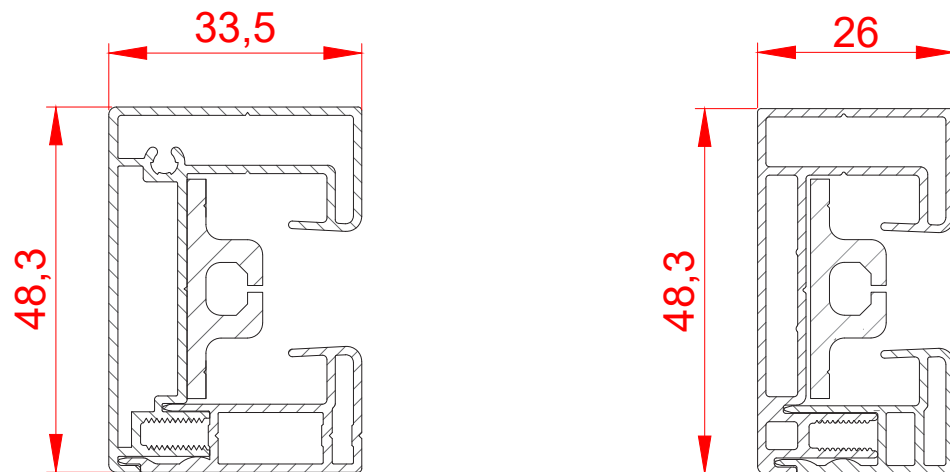

Höhe

SHY-Zip light 120

SHY-Zip round 120

SHY-Zip round 140

SHY-Zip round 155

Suntime SHY-ZIP	light 120	round 120	round 140	round 155
Mind. Abmessungen Mesure min.	800 x 500 mm	800 x 500 mm	800 x 500 mm	800 x 500 mm
Max. Abmessungen Mesure max.	4000 x 4000 mm	4000 x 4000 mm	4500 x 4500 mm	6000 x 6000 mm 21m2
Kassette Cassette	radius 120 offen	radius 120	radius 140	radius 155
Führungen Coulisseaux	48,3 x 33,5 mm	48,3 x 33,5 mm	48,3 x 33,5 mm	48,3 x 33,5 mm
Fallprofil Barre de chute	d=41 mm rund	d=41 mm rund	d=41 mm rund	d=50 mm rund

Maximale Abmessungen mit Standard Acryl-Stoff (Tuchdicke <0.6mm) | Dimensions maximales avec tissu acrylique standard (épaisseur de la toile <0.6mm)

Breite

cm	100	125	150	175	200	225	250	275	300	325	350	375	400	425	450	475	500	525	550	575	600	
100																						
125																						
150																						
175																						
200																						
225																						
250																						
285																						
300																						
325																						
350																						
375																						
400																						
425																						
450																						
475																						
500																						
525																						
550																						
575																						
600																						

Höhe

Aufgesetzte Führung | Coulisseau imposé

Versenkte Führung | Coulisseau encastré

Führungen | Coulisseaux

Standardführung Suntime SHY-Zip 33,5 x 48,3 mm, optional kann unsere schmale Führung 26 x 48,3 mm eingesetzt werden
Coulisseaux standard Suntime SHY-Zip 33,5 x 48,3 mm, en option nosre coulisseaux étroit 26 x 48,3 mm peut être utilisé