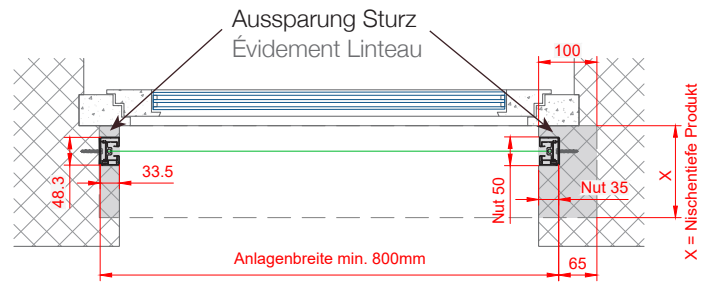

Höhe

SHY-Zip light 120

SHY-Zip round 120

SHY-Zip round 140

SHY-Zip round 155

Suntime SHY-ZIP	light 120	round 120	round 140	round 155
Mind. Abmessungen Mesure min.	800 x 500 mm	800 x 500 mm	800 x 500 mm	800 x 500 mm
Max. Abmessungen Mesure max.	4000 x 4000 mm	4000 x 4000 mm	4500 x 4500 mm	6000 x 6000 mm 21m2
Kassette Cassette	radius 120 offen	radius 120	radius 140	radius 155
Führungen Coulisseaux	48,3 x 33,5 mm	48,3 x 33,5 mm	48,3 x 33,5 mm	48,3 x 33,5 mm
Fallprofil Barre de chute	d=41 mm rund	d=41 mm rund	d=41 mm rund	d=50 mm rund

Maximale Abmessungen mit Standard Acryl-Stoff (Tuchdicke <0.6mm) | Dimensions maximales avec tissu acrylique standard (épaisseur de la toile <0.6mm)

Breite

cm	100	125	150	175	200	225	250	275	300	325	350	375	400	425	450	475	500	525	550	575	600	
100																						
125																						
150																						
175																						
200																						
225																						
250																						
285																						
300																						
325																						
350																						
375																						
400																						
425																						
450																						
475																						
500																						
525																						
550																						
575																						
600																						

Höhe

Aufgesetzte Führung | Coulisseau imposé

Versenkte Führung | Coulisseau encastré

Führungen | Coulisseaux

Standardführung Suntime SHY-Zip 33,5 x 48,3 mm, optional kann unsere schmale Führung 26 x 48,3 mm eingesetzt werden
Coulisseaux standard Suntime SHY-Zip 33,5 x 48,3 mm, en option nosre coulisseaux étroit 26 x 48,3 mm peut être utilisé