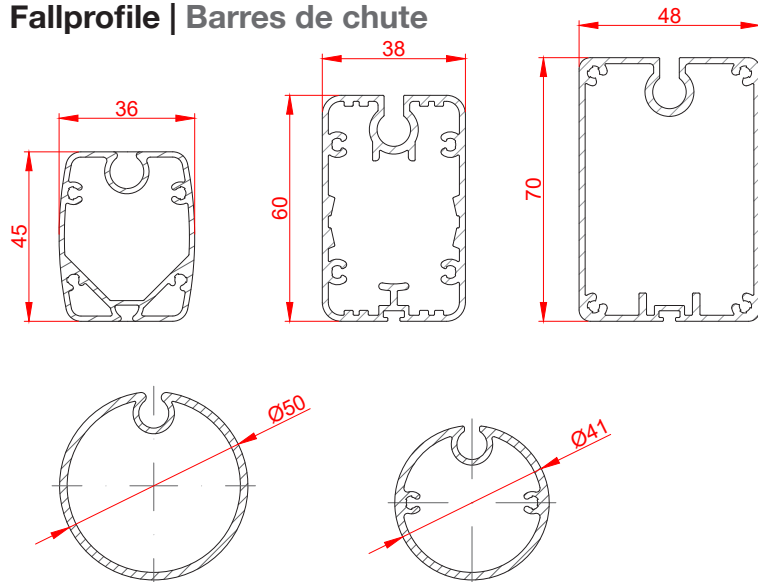

Fallprofile | Barres de chute

Sondergrößen auf Anfrage / nach Prüfung | Dimensions spéciales sur demande / après vérification
Techn. Änderungen vorbehalten | Sous réserve de modifications techniques